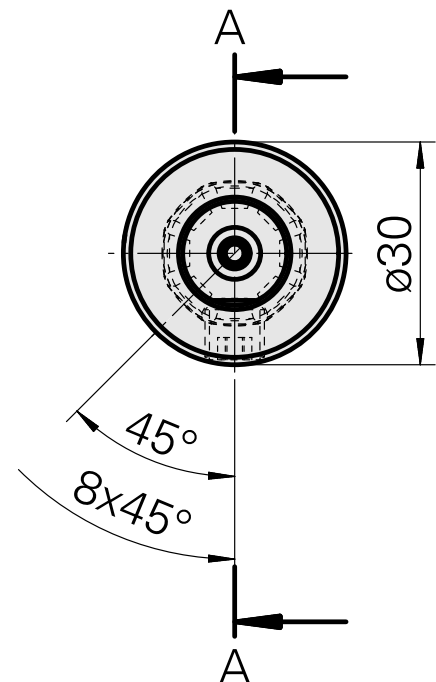

WFB 20-12 D14

Technische Daten

WZH Zubehörkategorie	WFB 20-12
Aufnahme	D14
Schnellwechseleinsätze	Ausdrehhalter