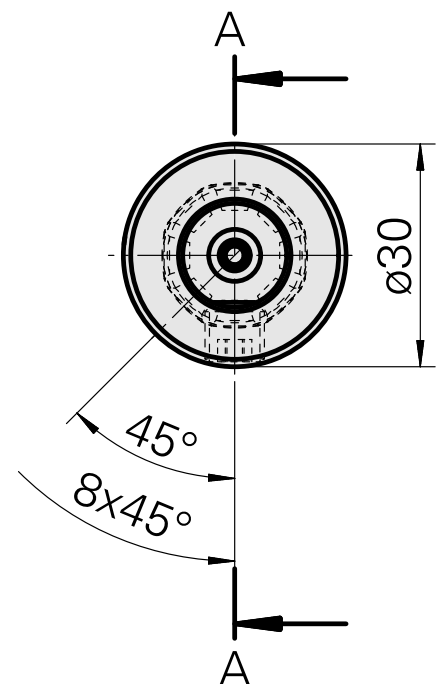

WFB 20-12 D14

Données techniques

Catégorie d'accessoires PO

WFB 20-12

Attachement

D14

Inserts à changement rapide

Porte-outil d'alésage

Documents

Aucun téléchargement n'est disponible pour ce produit

Accessoires

Accessoires optionnels

Autres accessoires

[Douille attachement collerette D20](#)

ID produit : 10063939

Ancienne ID produit : W68510.04--

[Vis de réglage M 5x15](#)

ID produit : 10491071

Ancienne ID produit : 326794

[Goupille filetée](#)

ID produit : 10921433

Ancienne ID produit : 410156.0808
