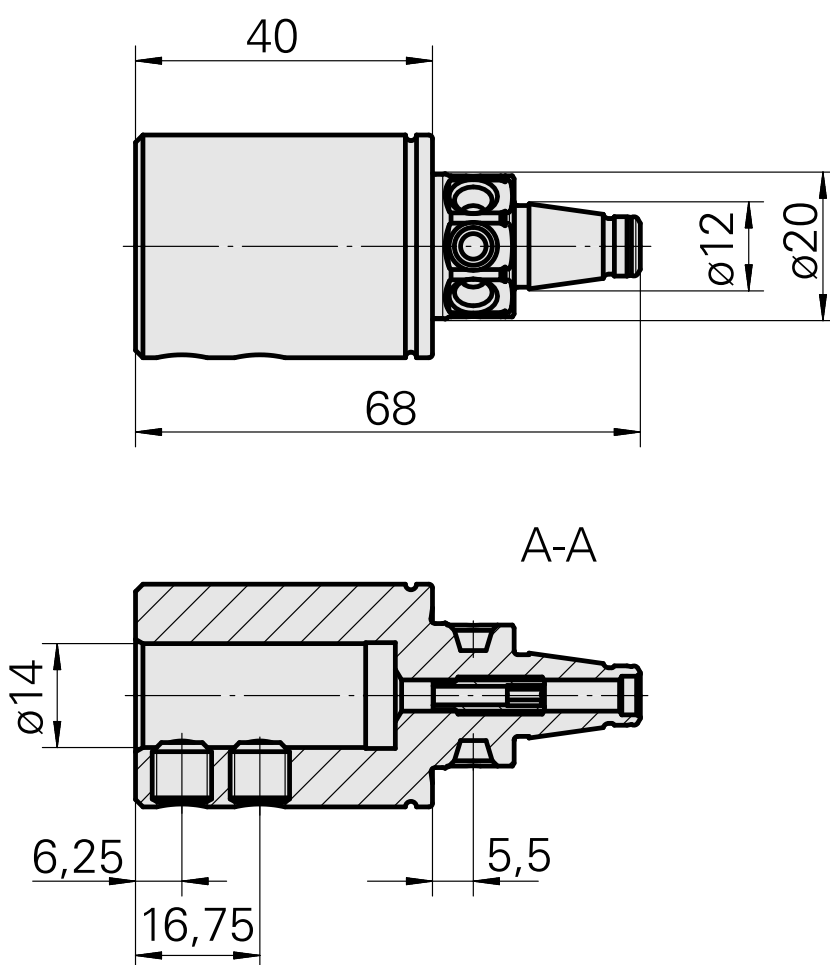

WFB 20-12 D14

Données techniques

Catégorie d'accessoires PO

WFB 20-12

Attachement

D14

Inserts à changement rapide

Porte-outil d'alésage

Documents

Aucun téléchargement n'est disponible pour ce produit

Accessoires

Accessoires optionnels

Autres accessoires

[Douille attachement collerette D20](#)

ID produit : 10063939

Ancienne ID produit : W68510.04--

[Vis de réglage M 5x15](#)

ID produit : 10491071

Ancienne ID produit : 326794

[Goupille filetée](#)

ID produit : 10921433

Ancienne ID produit : 410156.0808
