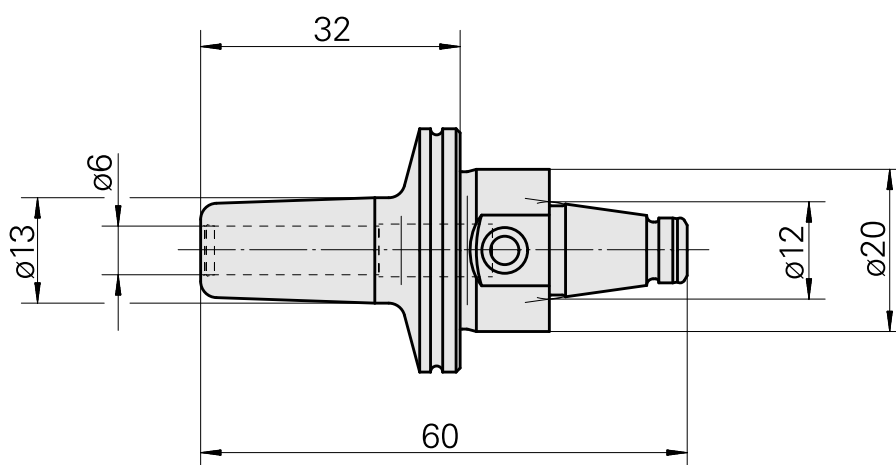

### Technische Daten

WZH Zubehörkategorie

WFB 20-12

Aufnahme

Schrumpfaufnahme D6

Schnellwechseleinsätze

Schrumpfaufnahme