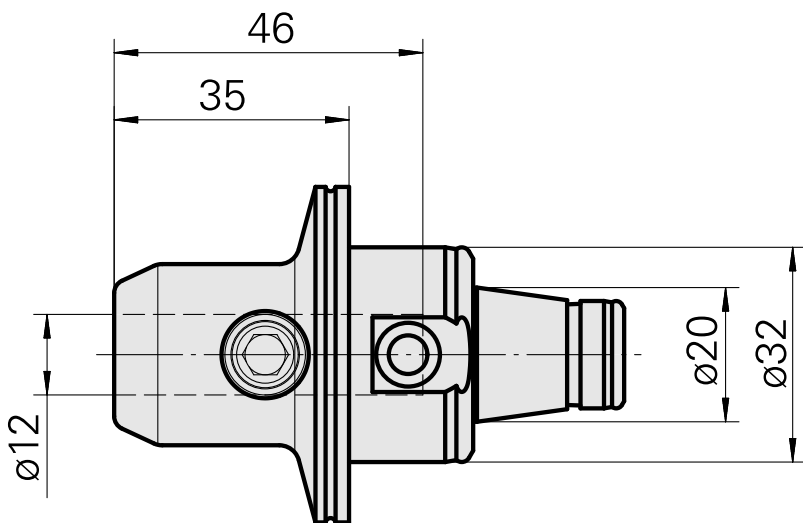

WFB 32-20 D12

Technische Daten

WZH Zubehörkategorie

WFB 32-20

Aufnahme

D12

Schnellwechseleinsätze

Weldon-Aufnahme

Dokumente

Für dieses Produkt sind keine Downloads vorhanden

Zubehör

Optionales Zubehör

weiteres Zubehör

[Aufnahmebuchse mit Bund D12](#)

Artikel-Id : 11060576

frühere Artikel-Id : W94280.21--
