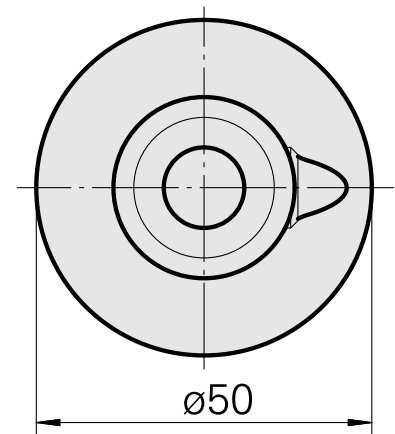

WFB 32-20 D12

Technische Daten

WZH Zubehörkategorie

WFB 32-20

Aufnahme

D12

Schnellwechseleinsätze

Weldon-Aufnahme