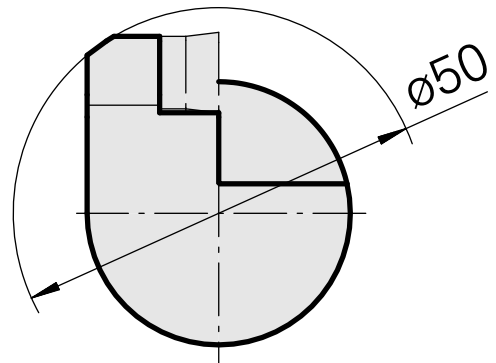

## INDEX CAPTO C3 für DC.. 11T3.., links, ohne Greiferrille

### Technische Daten

WZH Zubehörkategorie

INDEX CAPTO C3

Aufnahme

für DC.. 11T3..

Schnellwechseleinsätze

Drehhalter