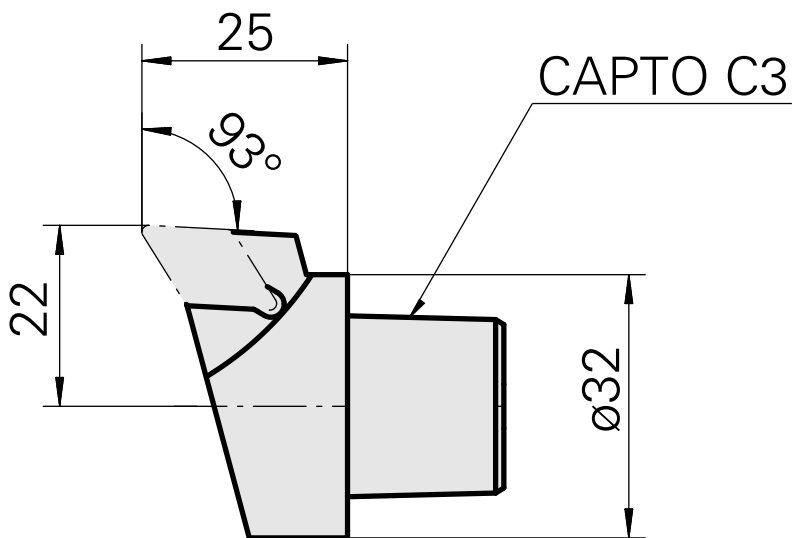

## INDEX CAPTO C3 für DC.. 11T3.., links, ohne Greiferrille

### Technische Daten

WZH Zubehörkategorie

INDEX CAPTO C3

Aufnahme

für DC.. 11T3..

Schnellwechseleinsätze

Drehhalter