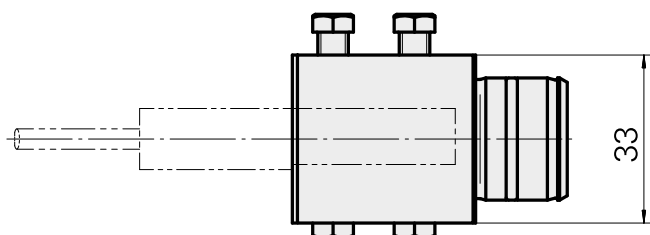

### Caratteristiche tecniche

<b>Azionamento</b>	non azionato
<b>Raffreddamento</b>	interno
<b>Attacco</b>	D12
<b>Pressione</b>	80 bar
<b>X [mm]</b>	36
<b>Y [mm]</b>	–
<b>Z [mm]</b>	–
<b>Prodotti INDEX TRAUB</b>	ABC65 • TNK42/65 • TNL18 • TNL20 • TNL32-11 • TNL32 • TNL32-11 compact • TNL20-11 • TNL32 compact • TNK40.2-10 • TNL20.2 • TNK40.2