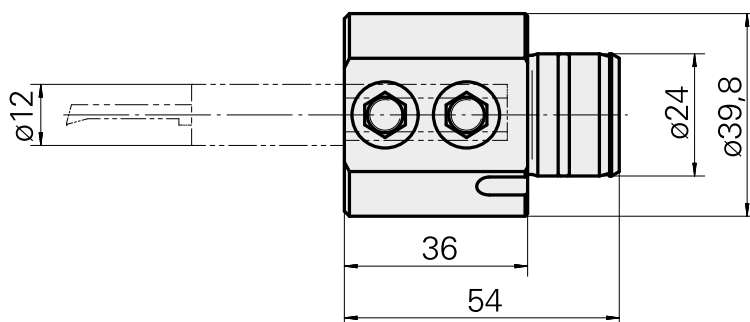

### Caratteristiche tecniche

<b>Azionamento</b>	non azionato
<b>Raffreddamento</b>	interno
<b>Attacco</b>	D12
<b>Pressione</b>	80 bar
<b>X [mm]</b>	36
<b>Y [mm]</b>	–
<b>Z [mm]</b>	–
<b>Prodotti INDEX TRAUB</b>	ABC65 • TNK42/65 • TNL18 • TNL20 • TNL32-11 • TNL32 • TNL32-11 compact • TNL20-11 • TNL32 compact • TNK40.2-10 • TNL20.2 • TNK40.2

#### [Bussola attacco con manicotto D12](#)

Id prodotto : 11060576

Id prodotto precedente : W94280.21--

---