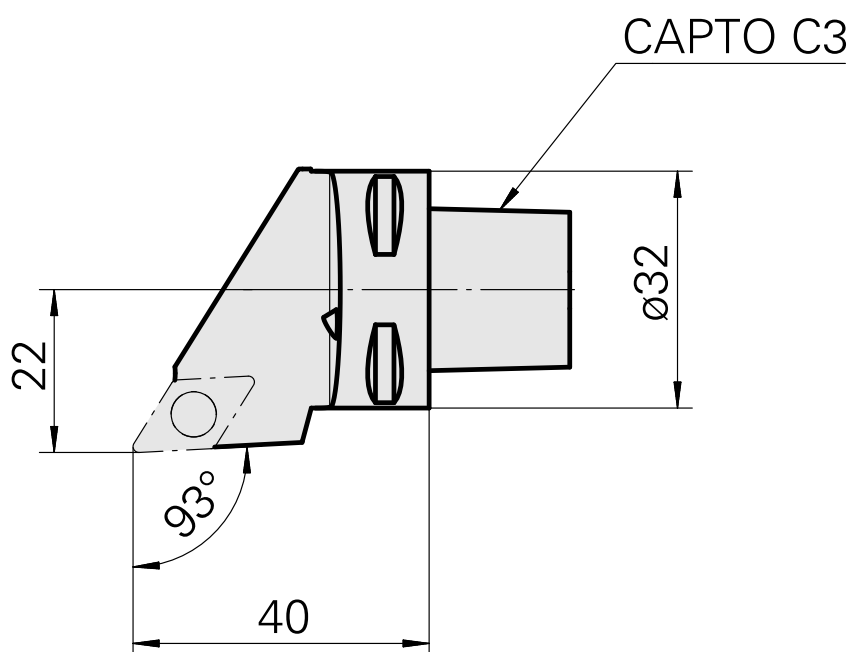

INDEX CAPTO C3 für DC.. 11T3.., rechts, mit Greiferrille

Technische Daten

WZH Zubehörkategorie

INDEX CAPTO C3

Aufnahme

für DC.. 11T3..

Schnellwechseleinsätze

Drehhalter