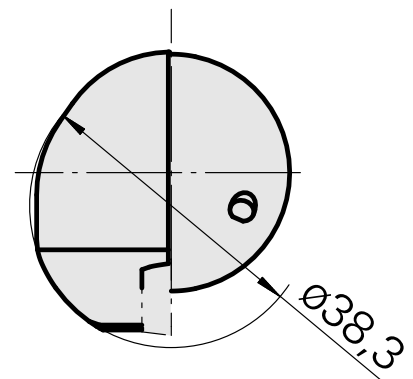

INDEX CAPTO C3 für DC.. 11T3.., rechts, mit Greiferrille

Technische Daten

WZH Zubehörkategorie

INDEX CAPTO C3

Aufnahme

für DC.. 11T3..

Schnellwechseleinsätze

Drehhalter