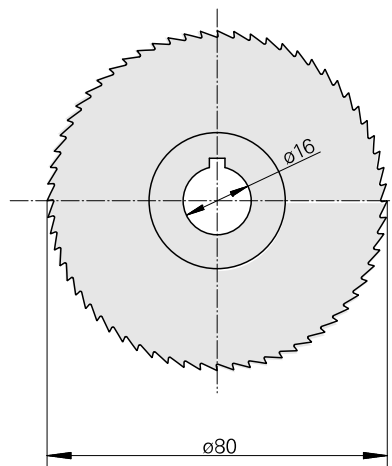

## Saw blade, 锯片厚度 0.8 mm

### 技术特点

刀座附件类别  
刀具夹具

锯片外径 80 mm  
16mm