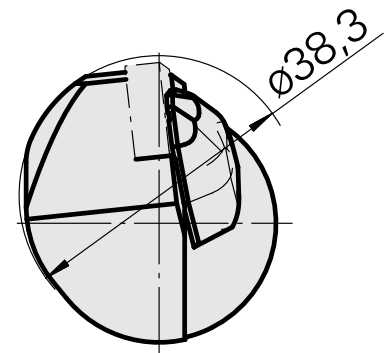

INDEX CAPTO C3 para CN.. 1204.., esquerda, com ranhura da pinça

Technische Daten

WZH Zubehörkategorie

INDEX CAPTO C3

Aufnahme

für CN.. 1204..

Schnellwechseleinsätze

Drehhalter