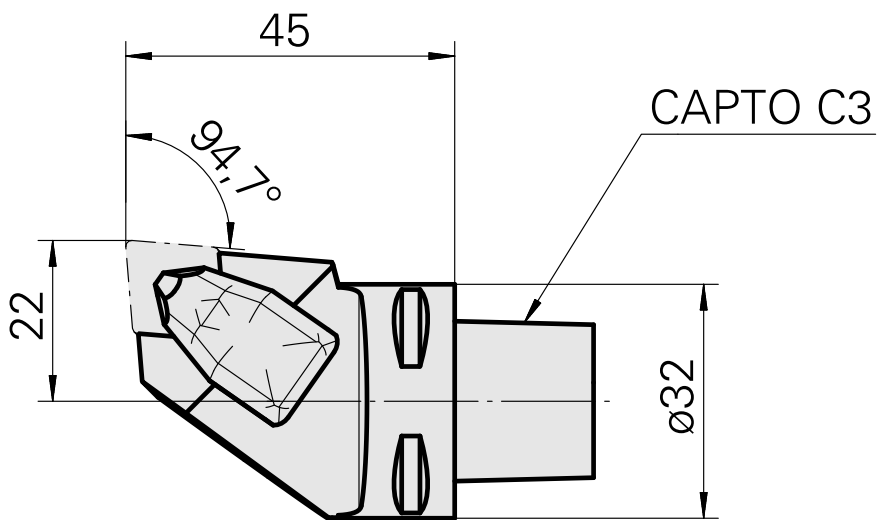

INDEX CAPTO C3 para CN.. 1204.., esquerda, com ranhura da pinça

Technische Daten

WZH Zubehörkategorie

INDEX CAPTO C3

Aufnahme

für CN.. 1204..

Schnellwechseleinsätze

Drehhalter