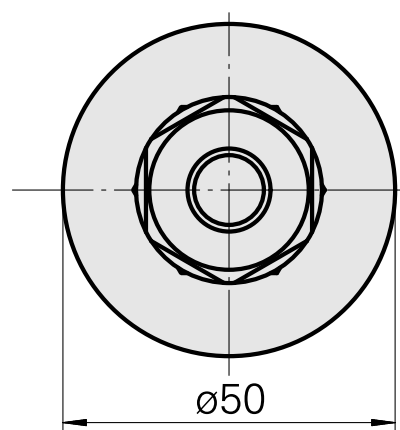

### Caratteristiche tecniche

Categoria acces. portautensile	WFB 32-20
Attacco	ER16
Accessorio per cambio rapido	attacco pinza di serraggio