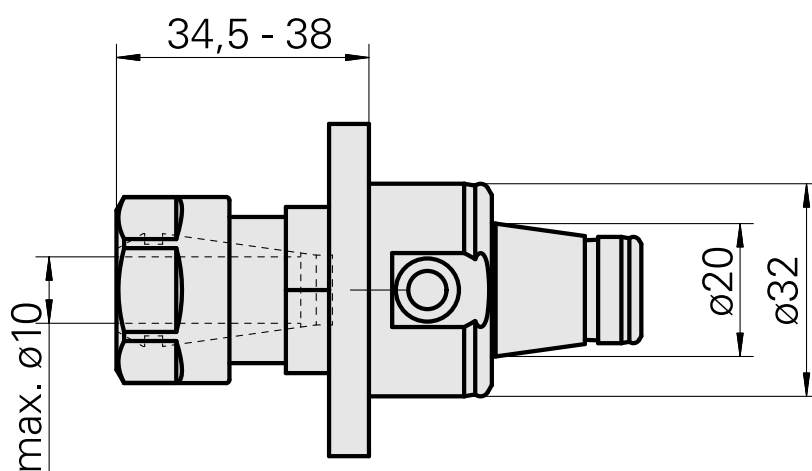

### Caratteristiche tecniche

Categoria acces. portautensile	WFB 32-20
Attacco	ER16
Accessorio per cambio rapido	attacco pinza di serraggio