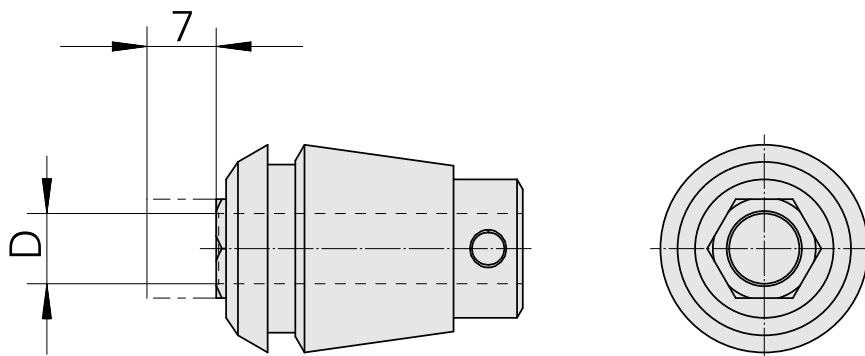

ER-Gewindebohrspannzange ET1-20 3,15mm

Technische Daten

| | |
|----------------------|--------------------------|
| WZH Zubehörkategorie | ER-Gewindebohrspannzange |
| Aufnahme | ER20 |
| Werkzeugaufnahme | 3,15mm |
| Spannzangentyp | ET1-20 |