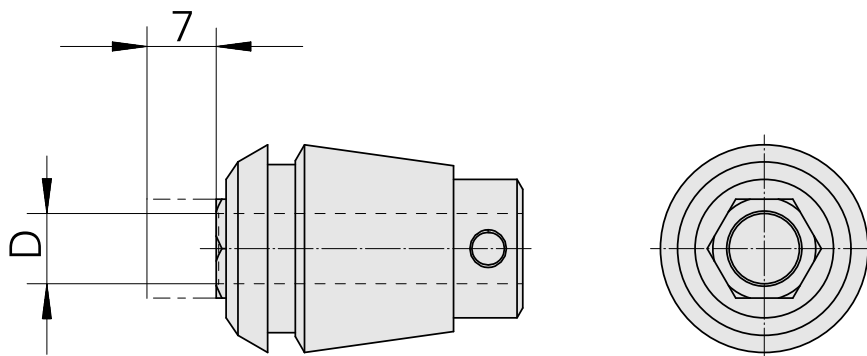

Pinze ER per maschio filettare ET 1-20 3

Technical data

| | |
|---------------------------------------|--------------------------------|
| Categoria acces. portautensile | Pinze ER per maschio filettare |
| Attacco | ER20 |
| Attacco per utensile | 3,15mm |
| Tipo pinza di serraggio | ET 1-20 |