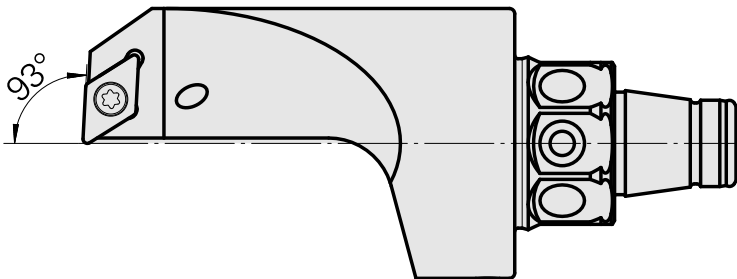

WFB 32-20 für DC.. 11T3.., rechts, ohne Greiferrille

Caratteristiche tecniche

WZH Zubehörkategorie

WFB 32-20

Aufnahme

für DC.. 11T3..

Schnellwechseleinsätze

Drehhalter