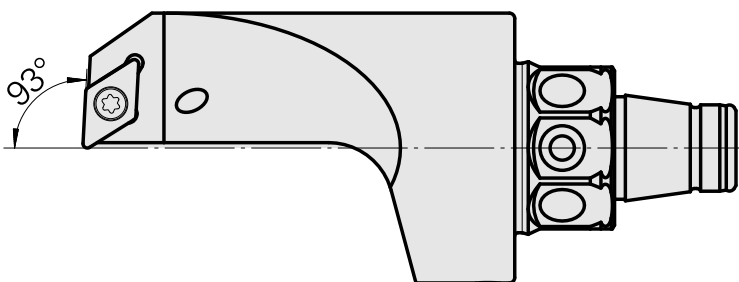

WFB 32-20 pour DC.. 11T3.., droit, sans rainure de préhenseur

Données techniques

Catégorie d'accessoires PO

WFB 32-20

Attachement

pour DC.. 11T3..

Inserts à changement rapide

PO de tournage