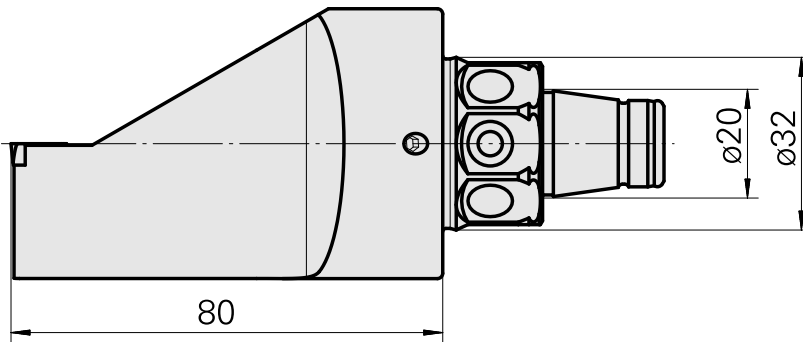

WFB 32-20 für DC.. 11T3.., rechts, ohne Greiferrille

Caratteristiche tecniche

WZH Zubehörkategorie

WFB 32-20

Aufnahme

für DC.. 11T3..

Schnellwechseleinsätze

Drehhalter