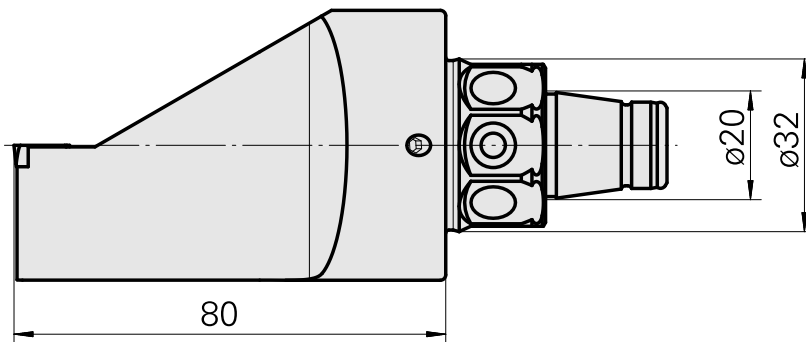

WFB 32-20 pour DC.. 11T3.., droit, sans rainure de préhenseur

Données techniques

Catégorie d'accessoires PO

WFB 32-20

Attachement

pour DC.. 11T3..

Inserts à changement rapide

PO de tournage