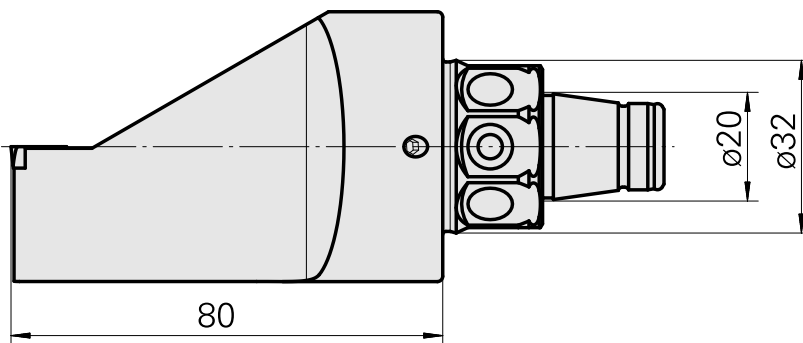

### Technische Daten

WZH Zubehörkategorie

WFB 32-20

Aufnahme

für DC.. 11T3..

Schnellwechseleinsätze

Drehhalter