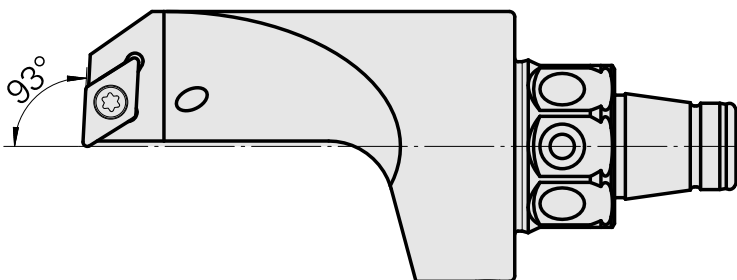

### Technische Daten

WZH Zubehörkategorie

WFB 32-20

Aufnahme

für DC.. 11T3..

Schnellwechseleinsätze

Drehhalter