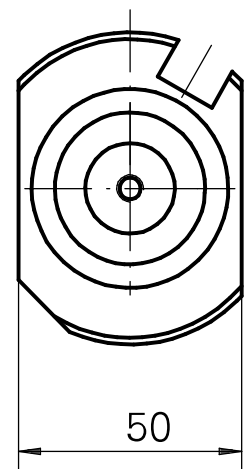

Porta-brocas Haste 40 D20

Características técnicas

Haste TNL	Haste 40
Acionamento	não acionado
Refrigeração	interno
Pressão (até)	120 bar
Recepção	D20
Produtos INDEX TRAUB	TNK36 • TNL26

Documentos

Não há downloads disponíveis para este produto