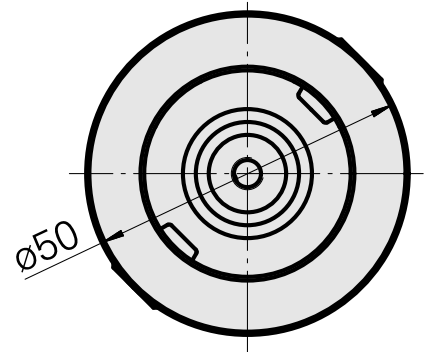

Aufnahme WFB 32-20

Technische Daten

Antrieb	nicht angetrieben
Kühlung	innen
Aufnahme	WFB 32-20
Druck	80 bar
X [mm]	-
Y [mm]	-
Z [mm]	-
Produkte INDEX TRAUB	ABC65 • TNK42/65 • TNL32-11 • TNL32

Dokumente

Produkthinweise