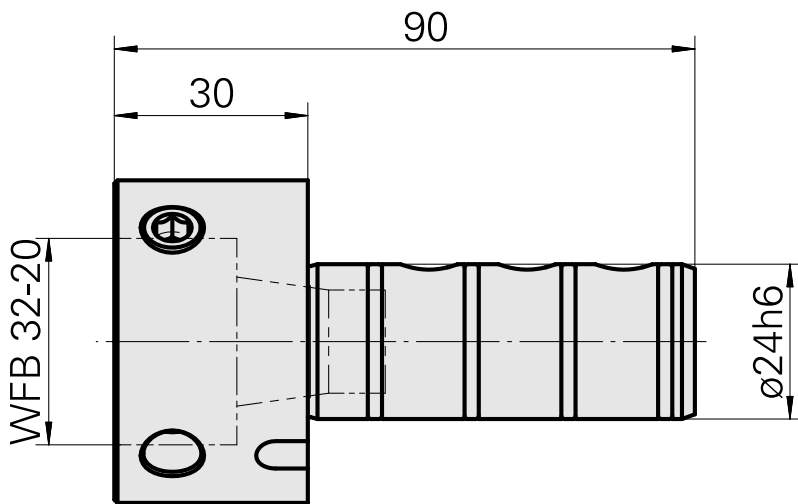

Aufnahme WFB 32-20

Technische Daten

Antrieb	nicht angetrieben
Kühlung	innen
Aufnahme	WFB 32-20
Druck	80 bar
X [mm]	-
Y [mm]	-
Z [mm]	-
Produkte INDEX TRAUB	ABC65 • TNK42/65 • TNL32-11 • TNL32

Dokumente

Produkthinweise

Artikel-Id : 10726868

frühere Artikel-Id : WZ9990.3206F

[Adapter WFB 32-20 Weldon](#)

Artikel-Id : 10305353

frühere Artikel-Id : WZ9990.3207F

[Adapter WFB 32-20 Spannzange](#)

Artikel-Id : 10298507

frühere Artikel-Id : WZ9990.3208F

Stift-Gewinde W&F M10x1x11 SW5 M10x1x11

Artikel-Id : 10165359
frühere Artikel-Id : 326057
