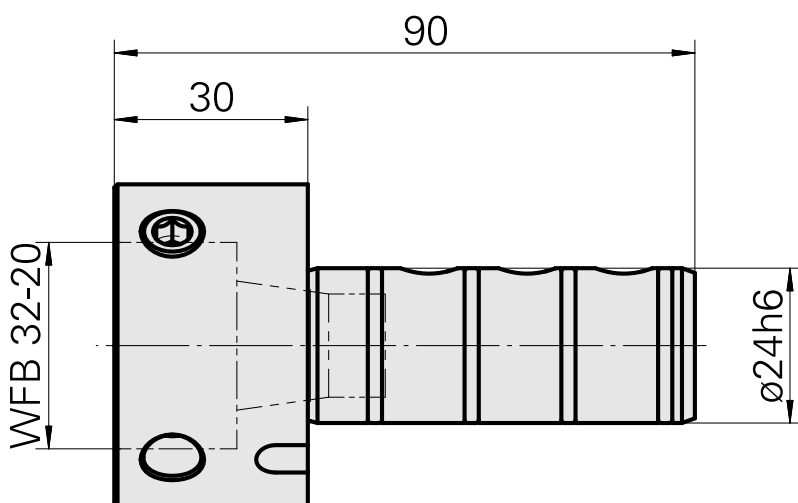

Attachement WFB 32-20

Données techniques

Entraînement	non entraîné
Arrosage	central
Attachement	WFB 32-20
Pression	80 bar
X [mm]	-
Y [mm]	-
Z [mm]	-
Produits INDEX TRAUB	ABC65 • TNK42/65 • TNL32-11 • TNL32

Ancienne ID produit : WZ9990.3210F

10049618
W9990578

INDEX

Goupille filetée M10x1x11

ID produit : 10165359

Ancienne ID produit : 326057
