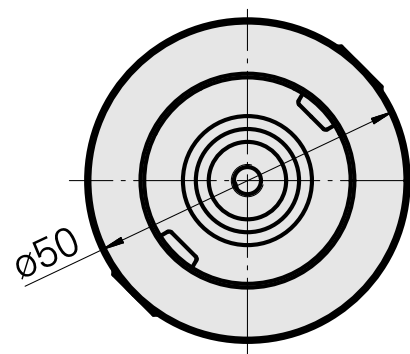

Attachement WFB 32-20

Données techniques

Entraînement	non entraîné
Arrosage	central
Attachement	WFB 32-20
Pression	80 bar
X [mm]	-
Y [mm]	-
Z [mm]	-
Produits INDEX TRAUB	ABC65 • TNK42/65 • TNL32-11 • TNL32