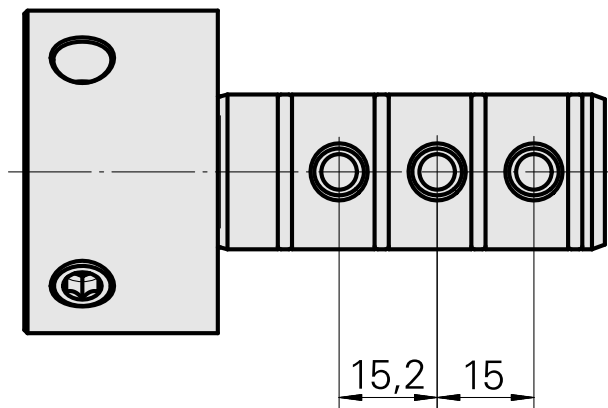

Aufnahme WFB 32-20

Technische Daten

Antrieb	nicht angetrieben
Kühlung	innen
Aufnahme	WFB 32-20
Druck	80 bar
X [mm]	-
Y [mm]	-
Z [mm]	-
Produkte INDEX TRAUB	ABC65 • TNK42/65 • TNL32-11 • TNL32

Dokumente

Produkthinweise