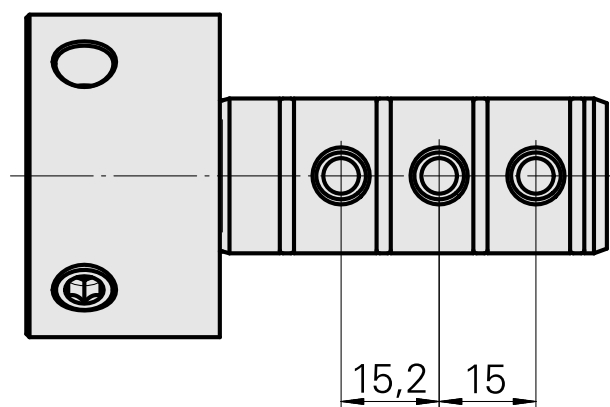

Attachement WFB 32-20

Données techniques

Entraînement	non entraîné
Arrosage	central
Attachement	WFB 32-20
Pression	80 bar
X [mm]	-
Y [mm]	-
Z [mm]	-
Produits INDEX TRAUB	ABC65 • TNK42/65 • TNL32-11 • TNL32