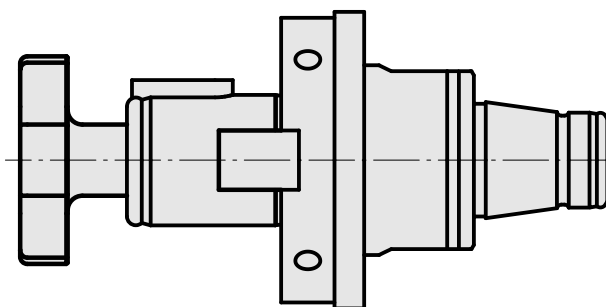

### Technische Daten

<b>WZH Zubehörkategorie</b>	WFB 32-20
<b>Aufnahme</b>	Fräswelle D22
<b>Schnellwechseleinsätze</b>	Fräsdornaufnahme

---