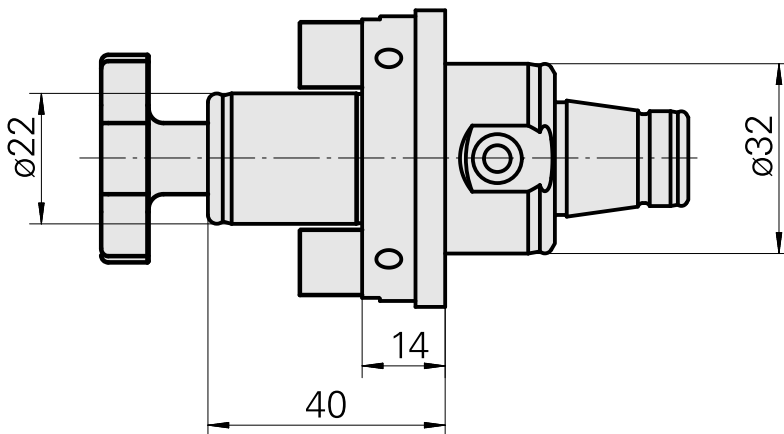

### Technische Daten

<b>WZH Zubehörkategorie</b>	WFB 32-20
<b>Aufnahme</b>	Fräswelle D22
<b>Schnellwechseleinsätze</b>	Fräsdornaufnahme

---