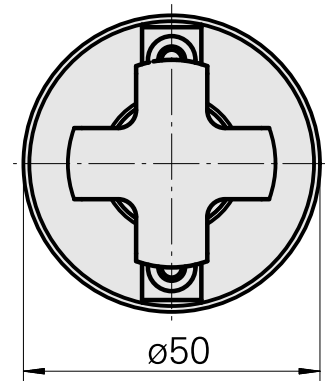

### Technische Daten

<b>WZH Zubehörkategorie</b>	WFB 32-20
<b>Aufnahme</b>	Fräswelle D22
<b>Schnellwechseleinsätze</b>	Fräsdornaufnahme

---