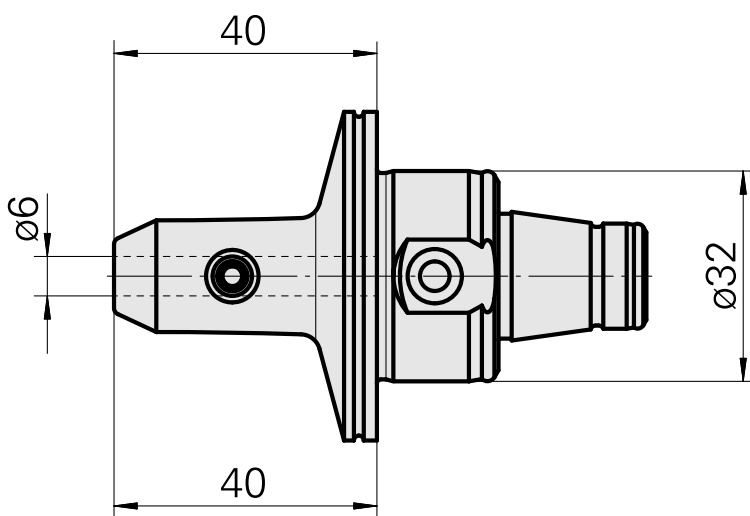

### Technische Daten

WZH Zubehörkategorie

WFB 32-20

Aufnahme

D6

Schnellwechseleinsätze

Weldon-Aufnahme