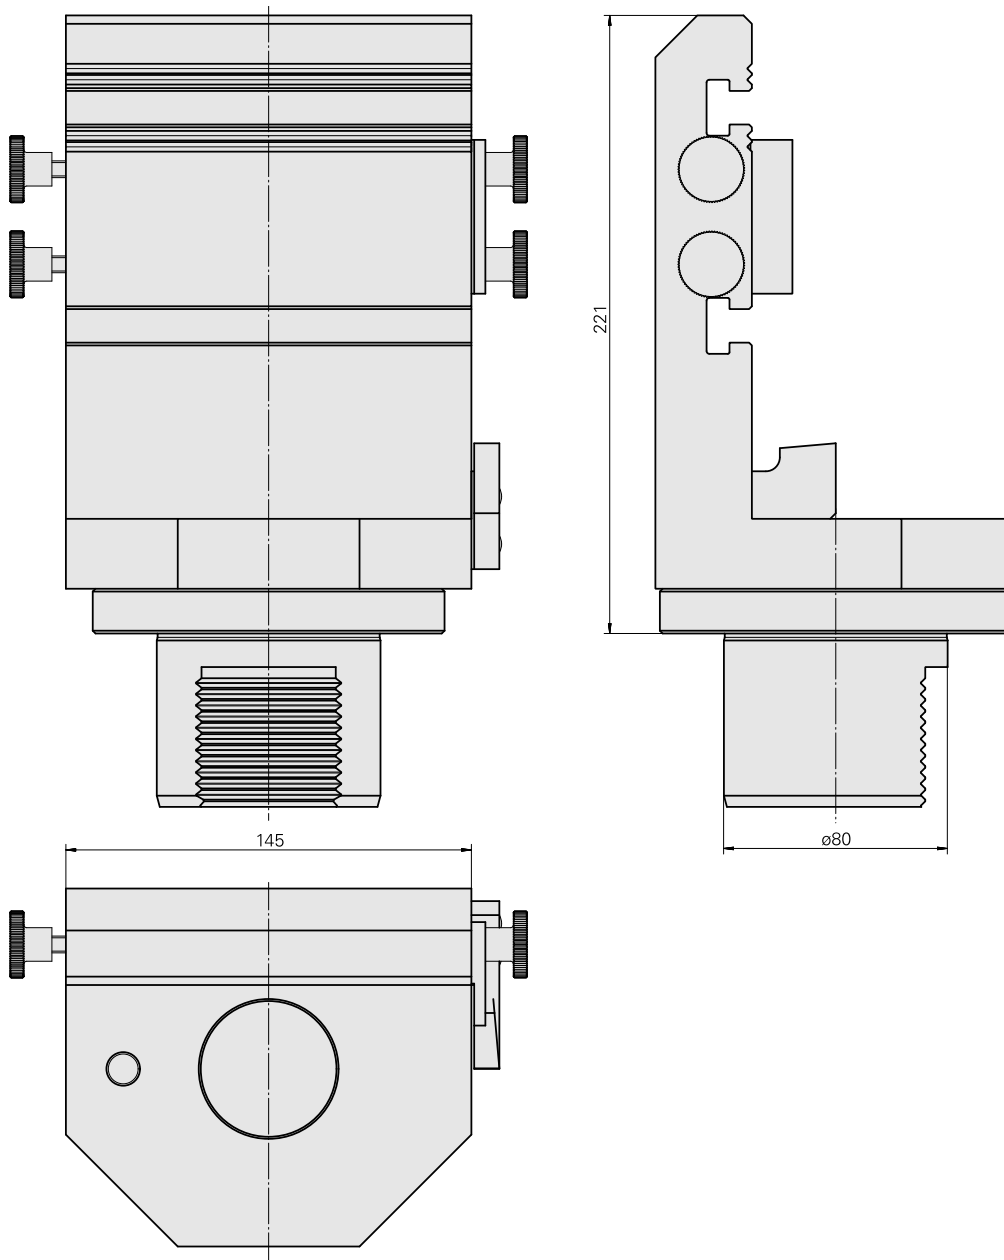

Voreinst. D80/MS16 Stechschlitten

Technische Daten

WZH Zubehörkategorie

Adapter für Voreinstellgeräte

Aufnahme

D80 für Voreinstellgeräte

Werkzeugaufnahme

MS16 Stechschlitten

[Anschlagleiste](#)

Artikel-Id : 10182559

frühere Artikel-Id : W00016.0131
