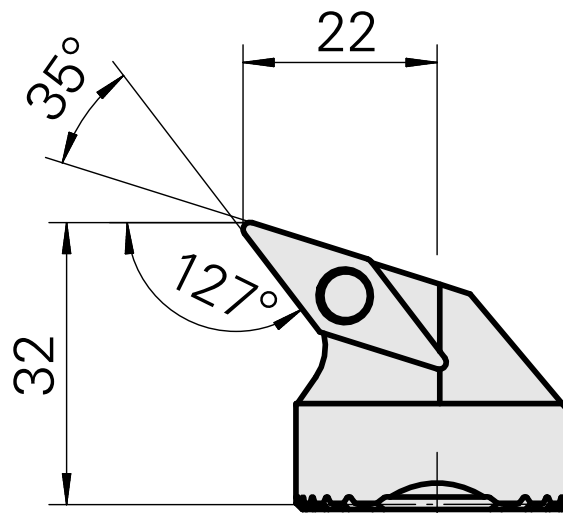

Ausdrehkopf

Technische Daten

Aufnahme	für VC.. 1604..
Kühlung	innen
Druck	50 bar
X [mm]	32
Z [mm]	22
Produkte INDEX TRAUB	G220.3 • G220 • R200 • TNX65/42 • TNX220.3

Dokumente

Für dieses Produkt sind keine Downloads vorhanden

Zubehör

Optionales Zubehör

weiteres Zubehör

[Senkschraube Wohlhaupter Nr. 115673](#)

Artikel-Id : 10587078

frühere Artikel-Id : W00013.0026
