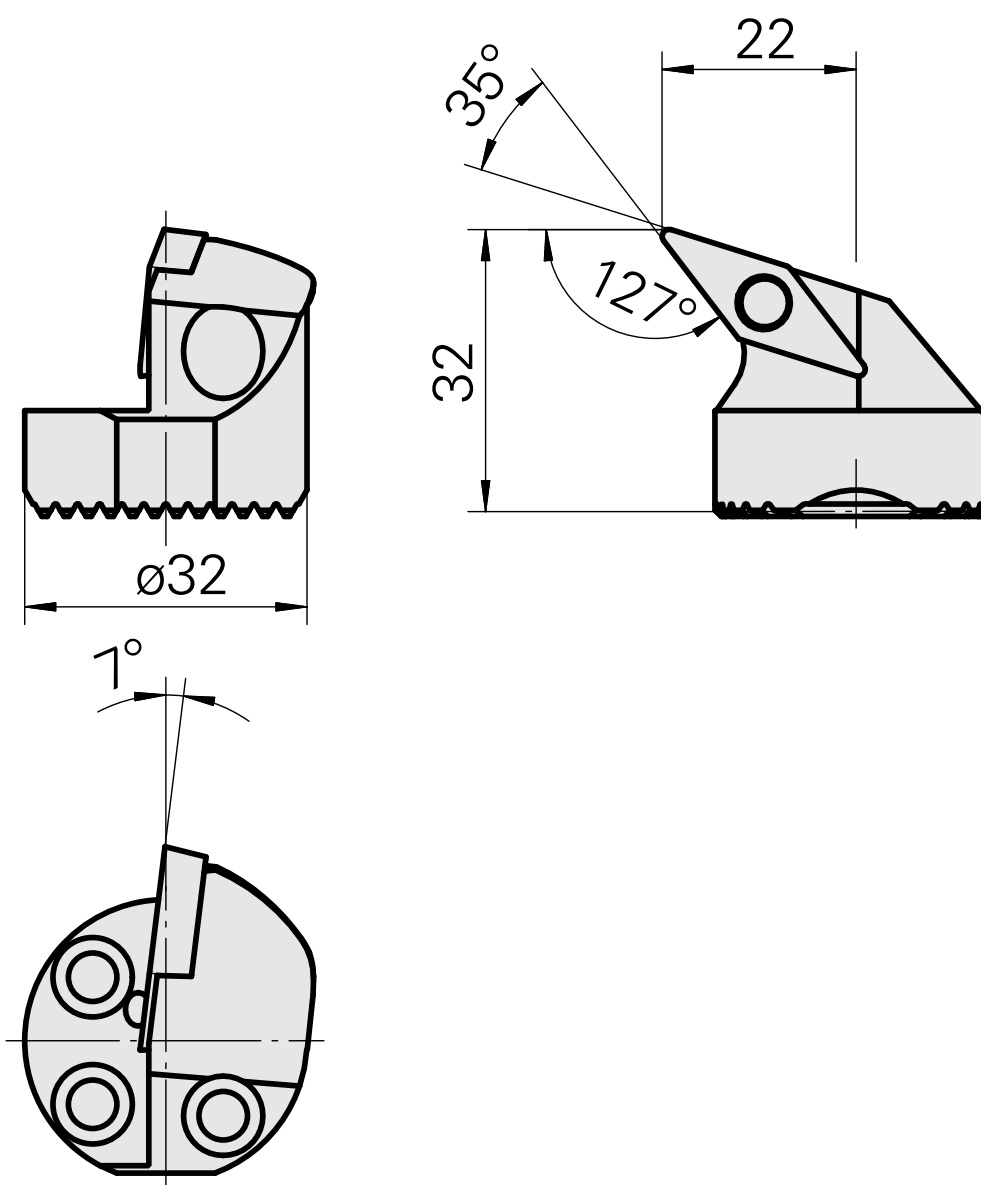

## Testa per alesare per VC.. 1604..

### Caratteristiche tecniche

Attacco	per VC.. 1604..
Raffreddamento	interno
Pressione	50 bar
X [mm]	32
Z [mm]	22
Prodotti INDEX TRAUB	G220.3 • G220 • R200 • TNX65/42 • TNX220.3

### Altri accessori

[Vite svasata Wohlhaupter Nr. 115673](#)

Id prodotto : 10587078

Id prodotto precedente : W00013.0026

---