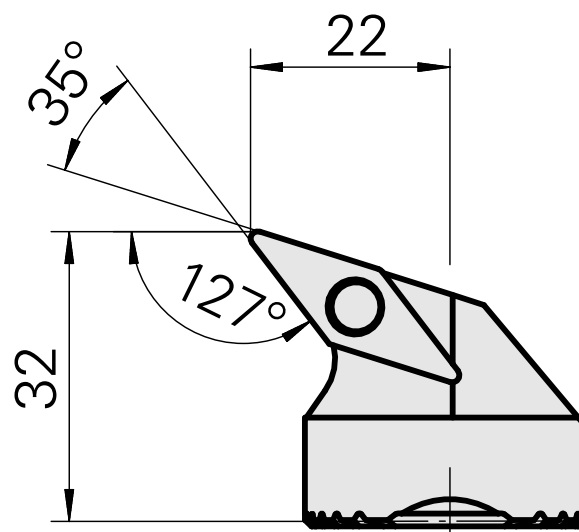

Ausdrehkopf

Technische Daten

Aufnahme	für VC.. 1604..
Kühlung	innen
Druck	50 bar
X [mm]	32
Z [mm]	22
Produkte INDEX TRAUB	G220.3 • R200 • TNX65/42 • TNX220.3

Dokumente

Für dieses Produkt sind keine Downloads vorhanden

Zubehör

Optionales Zubehör

weiteres Zubehör

[Senkschraube Wohlhaupter Nr. 115673](#)

Artikel-Id : 10587078

frühere Artikel-Id : W00013.0026
