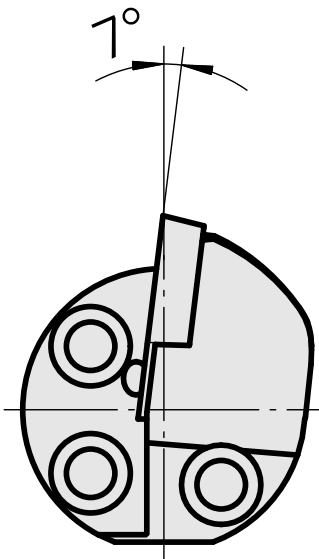

Ausdrehkopf

Technische Daten

Aufnahme	für VC.. 1604..
Kühlung	innen
Druck	50 bar
X [mm]	32
Z [mm]	22
Produkte INDEX TRAUB	G220.3 • G220 • R200 • TNX65/42 • TNX220.3

Dokumente

Für dieses Produkt sind keine Downloads vorhanden

Zubehör

Optionales Zubehör

weiteres Zubehör

[Senkschraube Wohlhaupter Nr. 115673](#)

Artikel-Id : 10587078

frühere Artikel-Id : W00013.0026
