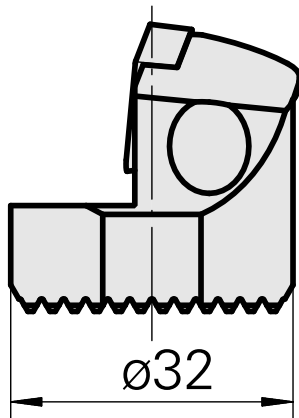

Ausdrehkopf

Technische Daten

Aufnahme	für VC.. 1604..
Kühlung	innen
Druck	50 bar
X [mm]	32
Z [mm]	22
Produkte INDEX TRAUB	G220.3 • G220 • R200 • TNX65/42 • TNX220.3

Dokumente

Für dieses Produkt sind keine Downloads vorhanden

Zubehör

Optionales Zubehör

weiteres Zubehör

[Senkschraube Wohlhaupter Nr. 115673](#)

Artikel-Id : 10587078

frühere Artikel-Id : W00013.0026
