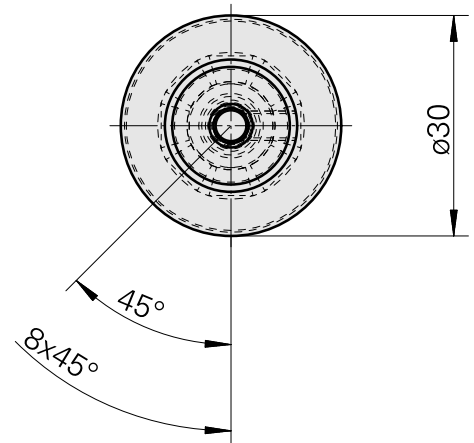

WFB 20-12 D3/16"

Technische Daten

WZH Zubehörkategorie

WFB 20-12

Aufnahme

D3/16"

Schnellwechseleinsätze

Ausdrehhalter

Dokumente

Für dieses Produkt sind keine Downloads vorhanden

Zubehör

Optionales Zubehör

weiteres Zubehör

[Stellschraube M 5x15](#)

Artikel-Id : 10491071
frühere Artikel-Id : 326794

[Stift-Gewinde 45H M 4x 5 913](#)