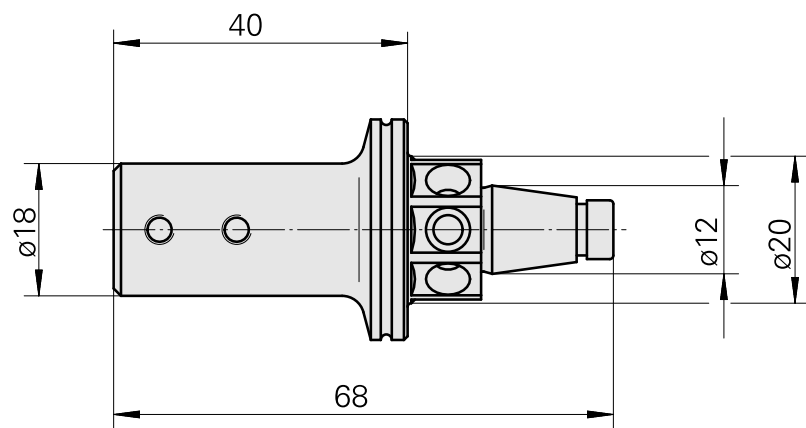

WFB 20-12 D3/16"

Technische Daten

WZH Zubehörkategorie

WFB 20-12

Aufnahme

D3/16"

Schnellwechseleinsätze

Ausdrehhalter

Dokumente

Für dieses Produkt sind keine Downloads vorhanden

Zubehör

Optionales Zubehör

weiteres Zubehör

[Stellschraube M 5x15](#)

Artikel-Id : 10491071
frühere Artikel-Id : 326794

[Stift-Gewinde 45H M 4x 5 913](#)

Artikel-Id : 10039648
frühere Artikel-Id : 410156.0405
