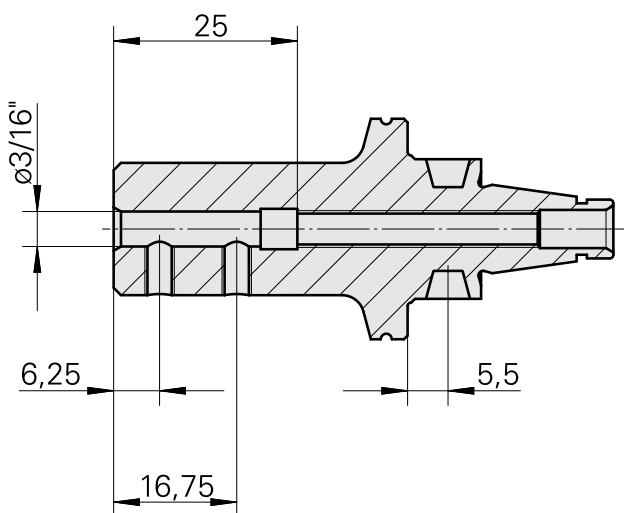

WFB 20-12 D3/16"

Technische Daten

WZH Zubehörkategorie

WFB 20-12

Aufnahme

D3/16"

Schnellwechseleinsätze

Ausdrehhalter

Dokumente

Für dieses Produkt sind keine Downloads vorhanden

Zubehör

Optionales Zubehör

weiteres Zubehör

[Stellschraube M 5x15](#)

Artikel-Id : 10491071
frühere Artikel-Id : 326794

[Stift-Gewinde 45H M 4x 5 913](#)

Artikel-Id : 10039648
frühere Artikel-Id : 410156.0405
