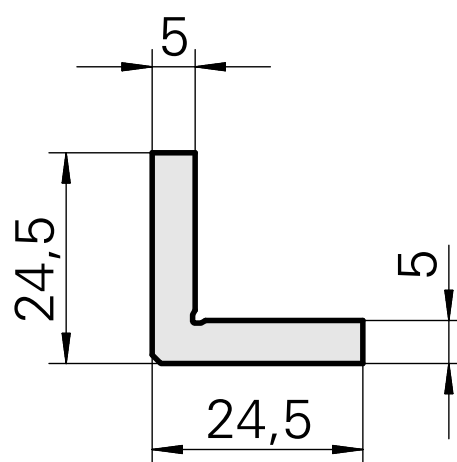

Équerre, hauteur 5 mm, largeur 5 mm

Données techniques

Catégorie d'accessoires PO

Équerre de compensation

Attachement

Carré 25x25

Documents

Aucun téléchargement n'est disponible pour ce produit