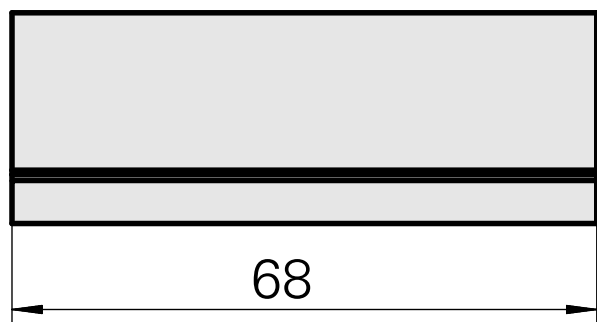

Équerre, hauteur 5 mm, largeur 5 mm

Données techniques

Catégorie d'accessoires PO

Équerre de compensation

Attachement

Carré 25x25

Documents

Aucun téléchargement n'est disponible pour ce produit