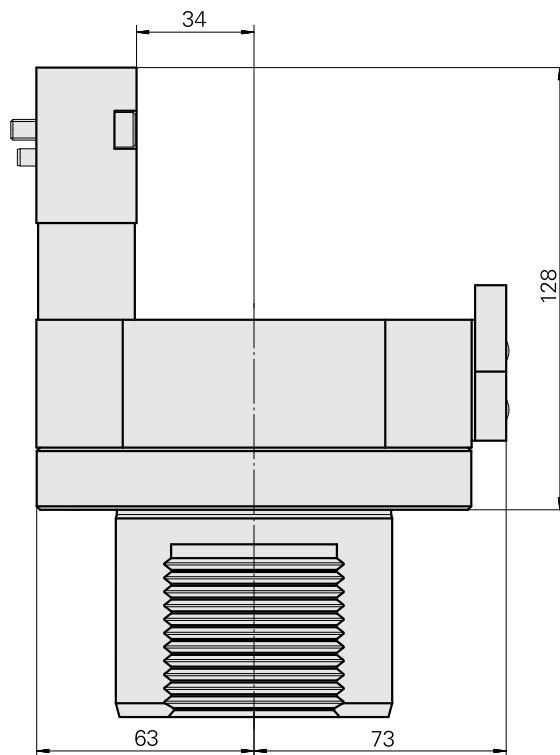

Voreinst. D80/MS16 BohrStechStücke

Technische Daten

WZH Zubehörkategorie

Adapter für Voreinstellgeräte

Aufnahme

D80 für Voreinstellgeräte

Werkzeugaufnahme

MS16 BohrStechStücke

[Adapterplatte, 90° gedreht](#)

Artikel-Id : 10630218

frühere Artikel-Id : W9990900

WZH Zubehörkategorie
Platte Hinterbohren.
MS16