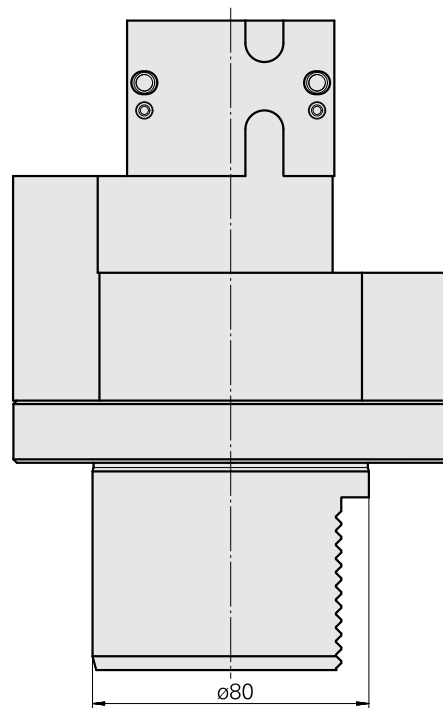

Voreinst. D80/MS16 BohrStechStücke

Technische Daten

WZH Zubehörkategorie

Adapter für Voreinstellgeräte

Aufnahme

D80 für Voreinstellgeräte

Werkzeugaufnahme

MS16 BohrStechStücke

[Adapterplatte, 90° gedreht](#)

Artikel-Id : 10630218

frühere Artikel-Id : W9990900

WZH Zubehörkategorie
Platte Hinterbohren.
MS16