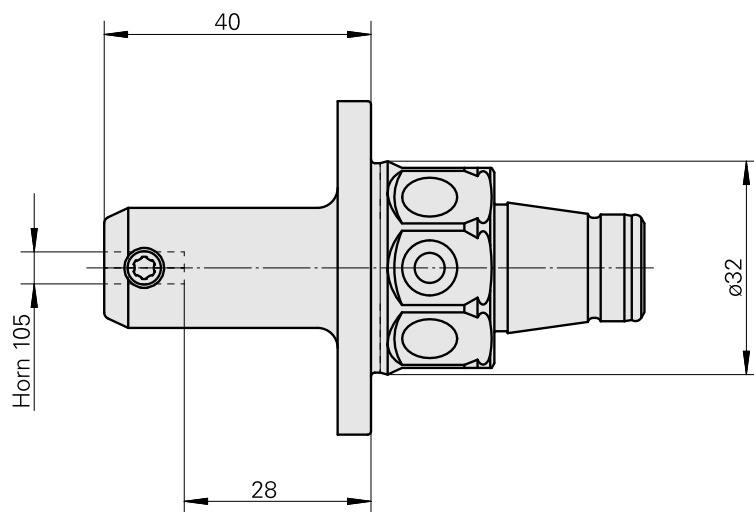

WFB 32-20 Horn, type 105

Technical data

Catégorie d'accessoires PO

WFB 32-20

Attachement

Horn, type 105

Inserts à changement rapide

Horn S-Mini