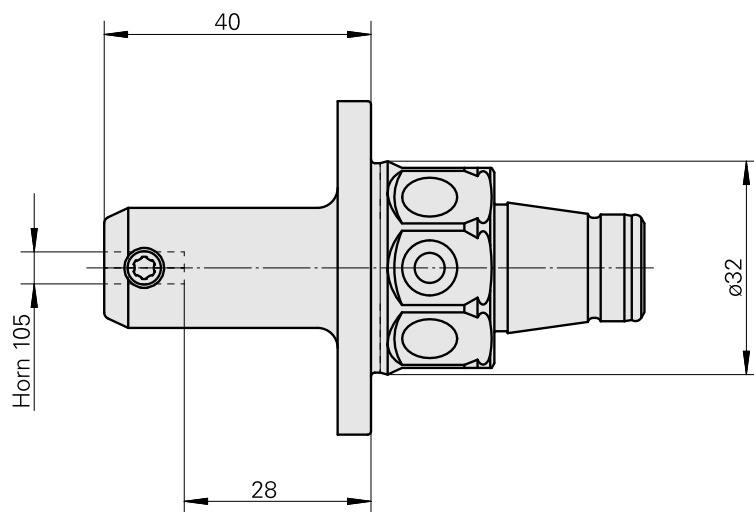

WFB 32-20 Horn Typ 105

Technische Daten

WZH Zubehörkategorie

WFB 32-20

Aufnahme

Horn Typ 105

Schnellwechseleinsätze

Horn S-Mini