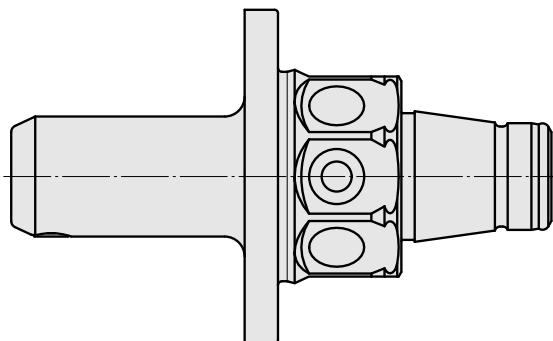

WFB 32-20 Horn Typ 105

Technische Daten

WZH Zubehörkategorie

WFB 32-20

Aufnahme

Horn Typ 105

Schnellwechseleinsätze

Horn S-Mini