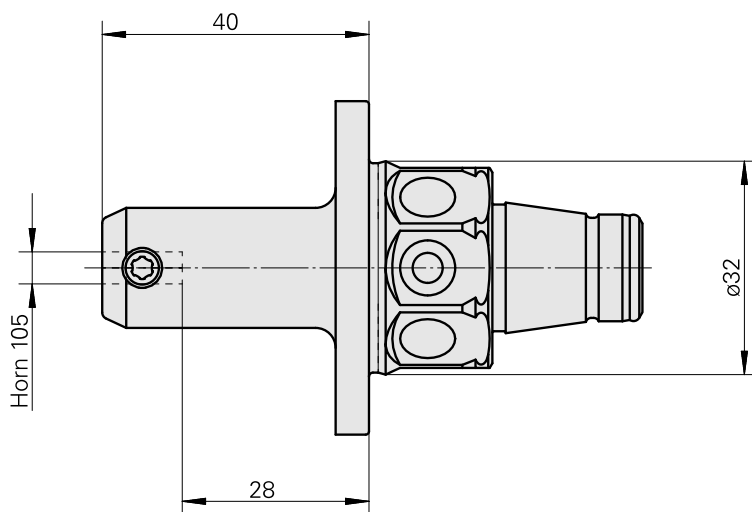

WFB 32-20 Horn Typ 105

Technical data

WZH Zubehörkategorie

WFB 32-20

Aufnahme

Horn Typ 105

Schnellwechseleinsätze

Horn S-Mini