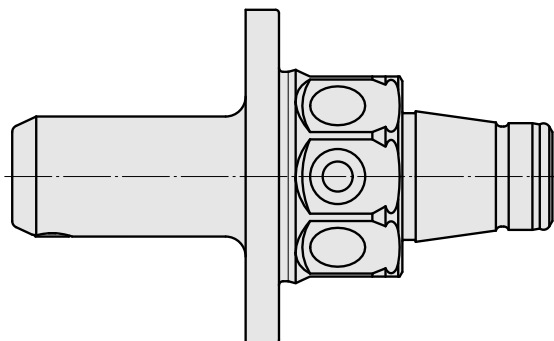

WFB 32-20 Horn Typ 105

Technical data

WZH Zubehörkategorie

WFB 32-20

Aufnahme

Horn Typ 105

Schnellwechseleinsätze

Horn S-Mini