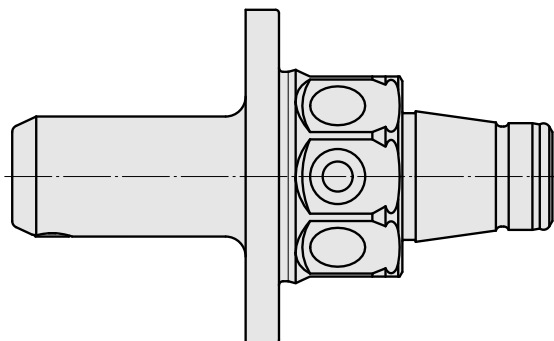

WFB 32-20 Horn, type 105

Technical data

Catégorie d'accessoires PO

WFB 32-20

Attachement

Horn, type 105

Inserts à changement rapide

Horn S-Mini