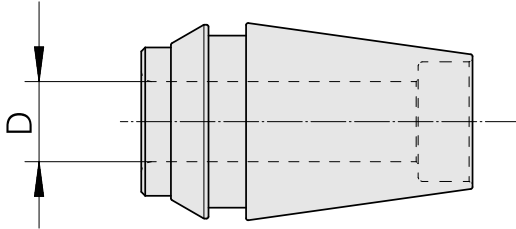

## ER-shrink collet ER 20 12mm

### Technische Daten

TH accessories category	ER-shrink collet
Mounting	ER20
Tool mounting	12mm
Collet type	ER 20