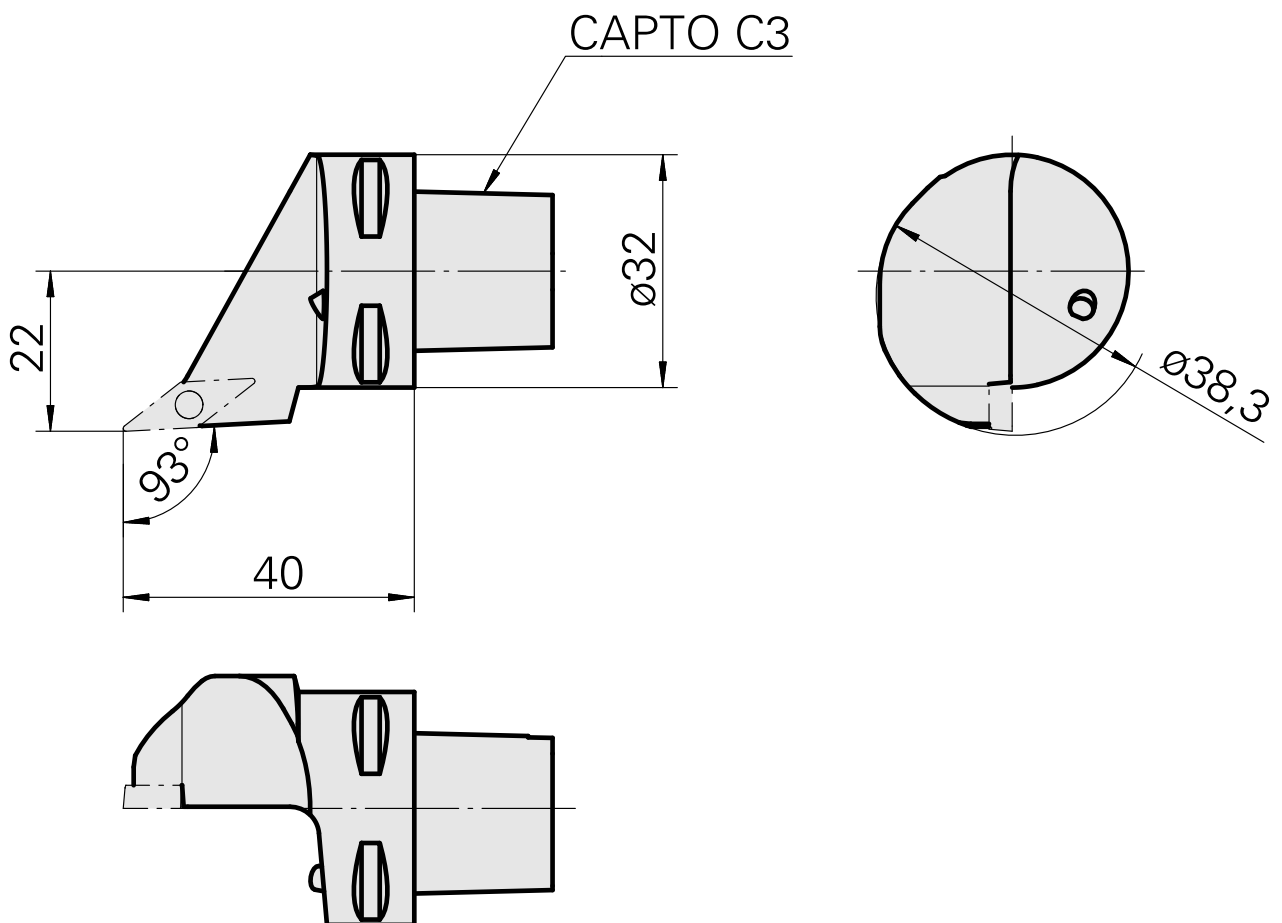

## INDEX CAPTO C3 für VC.. 1103.., rechts, mit Greiferrille

### Technische Daten

WZH Zubehörkategorie

INDEX CAPTO C3

Aufnahme

für VC.. 1103..

Schnellwechseleinsätze

Drehhalter