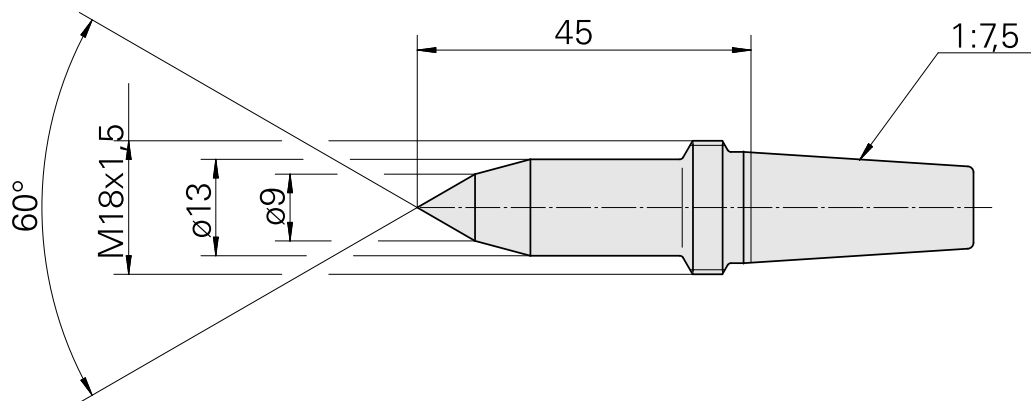

Zentrierspitze, 60° D9 mm/40°

Technische Daten

WZH Zubehörkategorie

Zentrierspitze, universal

Aufnahme

D15,14/Kegel 1:7,5

Dokumente

No downloads available for this product