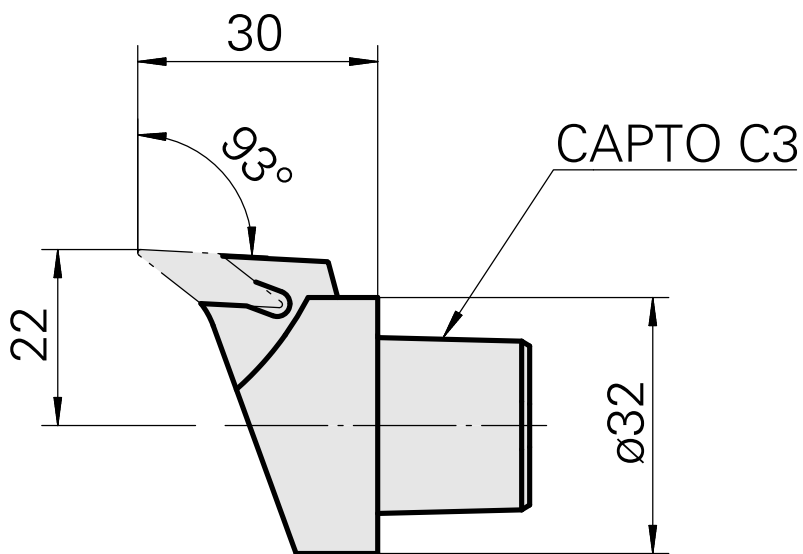

## INDEX CAPTO C3 für VC.. 1103.., links, ohne Greiferrille

### Technische Daten

WZH Zubehörkategorie

INDEX CAPTO C3

Aufnahme

für VC.. 1103..

Schnellwechseleinsätze

Drehhalter