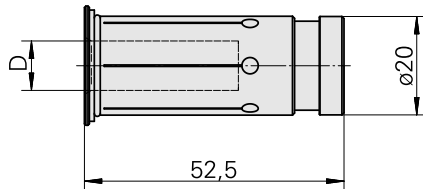

Reduções expansão hidráulica D20/ 16mm

Características técnicas

PF Categoria de acessórios	Reduções expansão hidráulica
Recepção	D20
Alojamento de ferramenta	16mm

Documentos

Não há downloads disponíveis para este produto