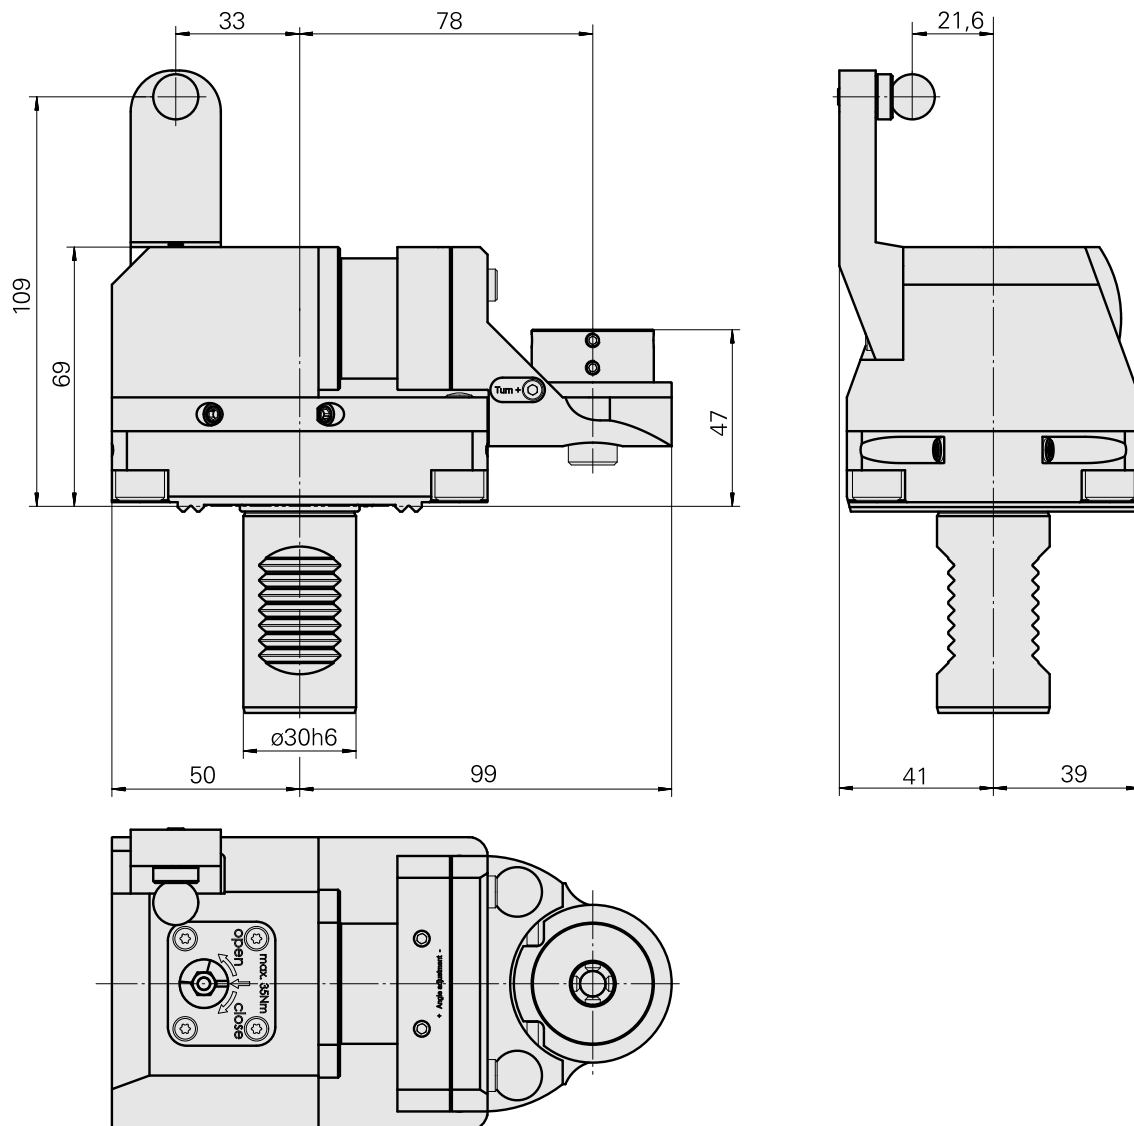

## Suporte do apalpador de mediçã

### Características técnicas

Haste VDI	VDI 30
Acionamento	não acionado
Fixação VDI	Dentadura-W
Reversível em 180°	sim
Data carrier	verificar furação alojamento
X [mm]	-
Y [mm]	-
Z [mm]	-