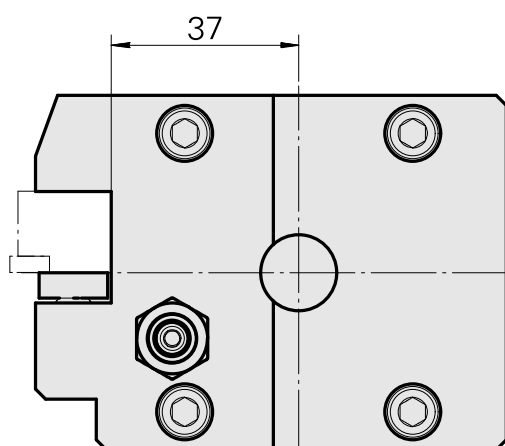

Porta-ferramentas de torno

Données techniques

Sistema KPS	KPS 45
Acionamento	não acionado
Refrigeração	externo e interno
Recepção	Quadrado 16x16
Pressão (até)	80 bar
X [mm]	28
Y [mm]	–
Z [mm]	52
Produtos INDEX TRAUB	TNL20 • TNL32-11 compact • TNL20-11 • TNL32 compact • TNK40.2-10 • TNL20.2 • TNK40.2

Documents

Aucun téléchargement n'est disponible pour ce produit

Accessoires

Accessoires optionnels

Autres accessoires

[Tubeira Kugel D10 - Bohrung D2 40°](#)

ID produit : 10072335

Ancienne ID produit : 910693

[Parafuso oco M14x1](#)

ID produit : 10105238

Ancienne ID produit : W67530.0818

[Bucha 10 D x 6 D x 12,5](#)

ID produit : 10670360

Ancienne ID produit : W67530.0824

[Buse d'arrosage à bille Ø10/M6](#)

ID produit : 11031912