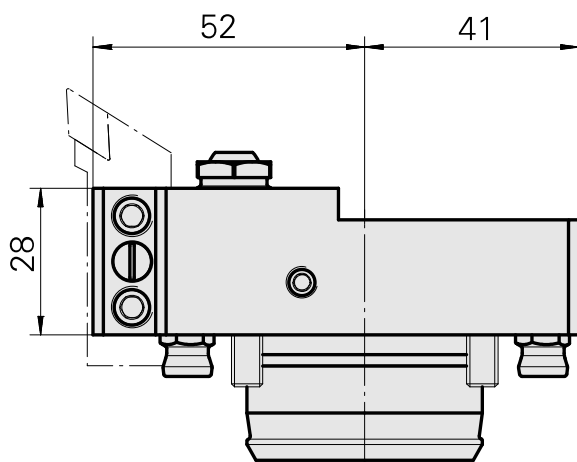

Porte-outil de tournage

Données techniques

Queue KPS	KPS 45
Entraînement	non entraîné
Arrosage	central et extérieur
Attachement	Carré 16x16
Pression	80 bar
X [mm]	28
Y [mm]	-
Z [mm]	52
Produits INDEX TRAUB	TNL20 • TNK40.2-8B • TNL32-11 compact

Documents

Aucun téléchargement n'est disponible pour ce produit

Accessoires

Accessoires optionnels

Autres accessoires

[Gicleur Kugel D10 - Bohrung D2 40°](#)

ID produit : 10072335

Ancienne ID produit : 910693

[Vis creuse M14x1](#)

ID produit : 10105238

Ancienne ID produit : W67530.0818

[Douille D10x6 10 D x 6 D x 12,5](#)

ID produit : 10670360

Ancienne ID produit : W67530.0824

[Buse d'arrosage à bille Ø10/M6](#)