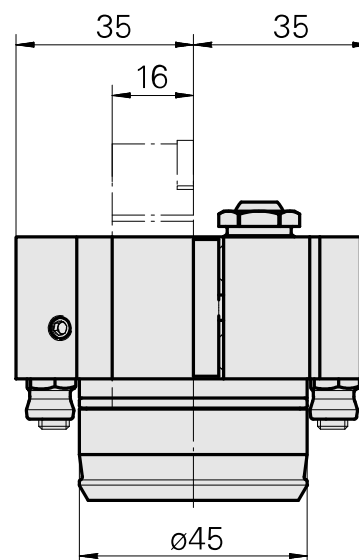

Porta-ferramentas de torno

Données techniques

Sistema KPS	KPS 45
Acionamento	não acionado
Refrigeração	externo e interno
Recepção	Quadrado 16x16
Pressão (até)	80 bar
X [mm]	28
Y [mm]	–
Z [mm]	52
Produtos INDEX TRAUB	TNL20 • TNL32-11 compact • TNL20-11 • TNL32 compact • TNK40.2-10 • TNL20.2 • TNK40.2

Documents

Aucun téléchargement n'est disponible pour ce produit

Accessoires

Accessoires optionnels

Autres accessoires

[Tubeira Kugel D10 - Bohrung D2 40°](#)

ID produit : 10072335

Ancienne ID produit : 910693

[Parafuso oco M14x1](#)

ID produit : 10105238

Ancienne ID produit : W67530.0818

[Bucha 10 D x 6 D x 12,5](#)

ID produit : 10670360

Ancienne ID produit : W67530.0824

[Buse d'arrosage à bille Ø10/M6](#)

ID produit : 11031912