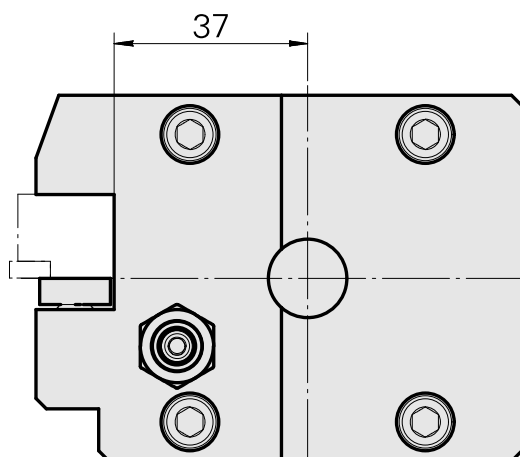

Porte-outil de tournage

Données techniques

Queue KPS	KPS 45
Entraînement	non entraîné
Arrosage	central et extérieur
Attachement	Carré 16x16
Pression	80 bar
X [mm]	28
Y [mm]	-
Z [mm]	52
Produits INDEX TRAUB	TNL20 • TNK40.2-8B • TNL32-11 compact

Documents

Aucun téléchargement n'est disponible pour ce produit

Accessoires

Accessoires optionnels

Autres accessoires

[Gicleur Kugel D10 - Bohrung D2 40°](#)

ID produit : 10072335

Ancienne ID produit : 910693

[Vis creuse M14x1](#)

ID produit : 10105238

Ancienne ID produit : W67530.0818

[Douille D10x6 10 D x 6 D x 12,5](#)

ID produit : 10670360

Ancienne ID produit : W67530.0824

[Buse d'arrosage à bille Ø10/M6](#)