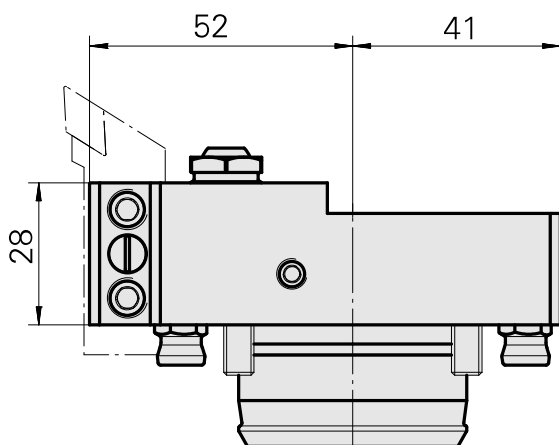

Porta-ferramentas de torno

Données techniques

Sistema KPS	KPS 45
Acionamento	não acionado
Refrigeração	externo e interno
Recepção	Quadrado 16x16
Pressão (até)	80 bar
X [mm]	28
Y [mm]	–
Z [mm]	52
Produtos INDEX TRAUB	TNL20 • TNL32-11 compact • TNL20-11 • TNL32 compact • TNK40.2-10 • TNL20.2 • TNK40.2

Documents

Aucun téléchargement n'est disponible pour ce produit

Accessoires

Accessoires optionnels

Autres accessoires

[Tubeira Kugel D10 - Bohrung D2 40°](#)

ID produit : 10072335

Ancienne ID produit : 910693

[Parafuso oco M14x1](#)

ID produit : 10105238

Ancienne ID produit : W67530.0818

[Bucha 10 D x 6 D x 12,5](#)

ID produit : 10670360

Ancienne ID produit : W67530.0824

[Buse d'arrosage à bille Ø10/M6](#)

ID produit : 11031912

Ancienne ID produit : W67500.3208
