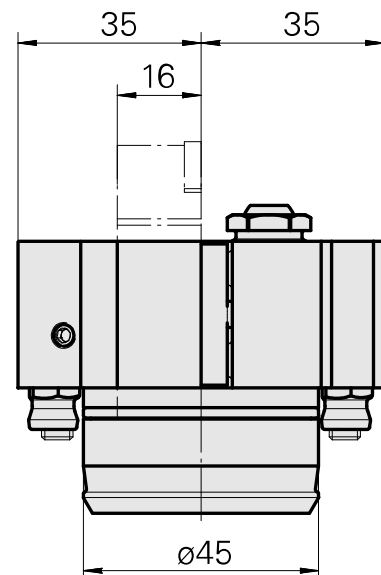

Porte-outil de tournage

Données techniques

Queue KPS	KPS 45
Entraînement	non entraîné
Arrosage	central et extérieur
Attachement	Carré 16x16
Pression	80 bar
X [mm]	28
Y [mm]	-
Z [mm]	52
Produits INDEX TRAUB	TNL20 • TNK40.2-8B • TNL32-11 compact

[Vis creuse M14x1](#)

ID produit : 10105238

Ancienne ID produit : W67530.0818

[Douille D10x6 10 D x 6 D x 12,5](#)

ID produit : 10670360

Ancienne ID produit : W67530.0824

[Buse d'arrosage à bille Ø10/M6](#)