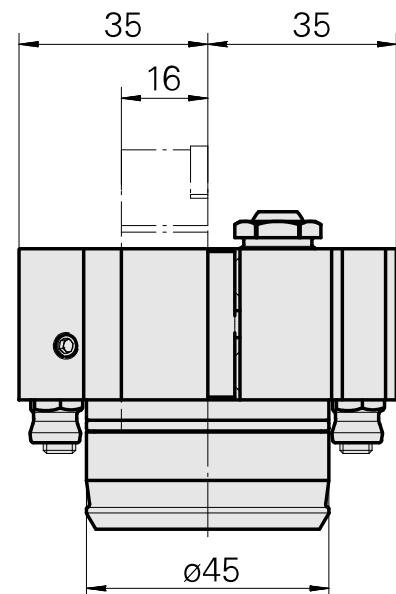

Turning tool holder

Technical data

Shank KPS	KPS 45
Drive	not live
Cooling	external and internal
Mounting	Square 16x16
Pressure	80 bar
X [mm]	28 (1.10")
Y [mm]	-
Z [mm]	52 (2.05)
INDEX TRAUB products	TNL20 • TNL32-11 compact