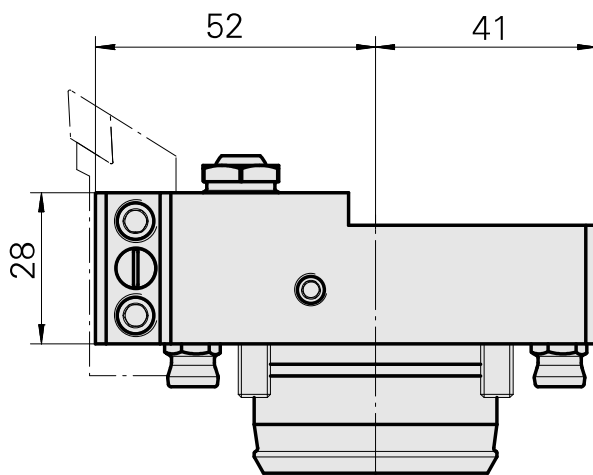

## Porta-ferramentas de torno

### Características técnicas

Sistema KPS	KPS 45
Acionamento	não acionado
Refrigeração	externo e interno
Recepção	Quadrado 16x16
Pressão (até)	80 bar
X [mm]	28
Y [mm]	-
Z [mm]	52
Produtos INDEX TRAUB	TNL20 • TNL32-11 compact

#### [Tubeira Kugel D10 - Bohrung D2 40°](#)

ID do produto : 10072335

ID anterior do produto : 910693

---

#### [Bucha 10 D x 6 D x 12,5](#)

ID do produto : 10670360

ID anterior do produto : W67530.0824

---