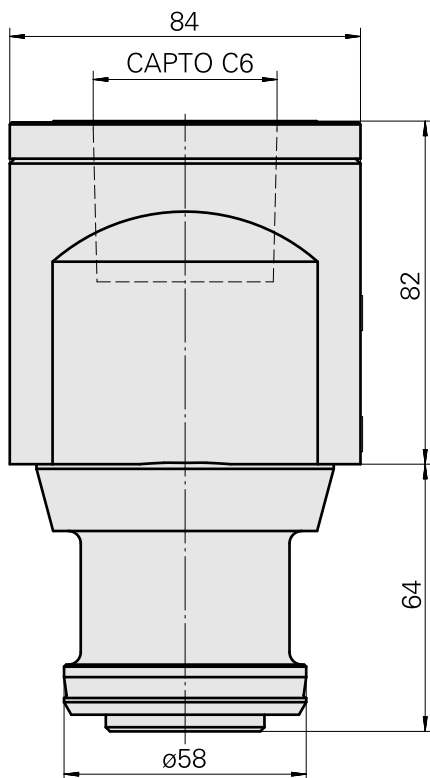

Gravação

Características técnicas

PF Categoria de acessórios

Montagem bloco pré-ajustagem

Alojamento de ferramenta

CAPTO C6

Documentos

Não há downloads disponíveis para este produto