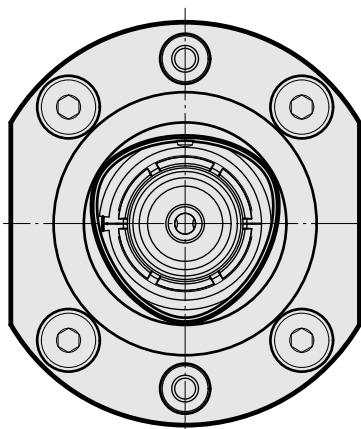

Gravação

Características técnicas

PF Categoria de acessórios

Montagem bloco pré-ajustagem

Alojamento de ferramenta

CAPTO C6

Documentos

Não há downloads disponíveis para este produto