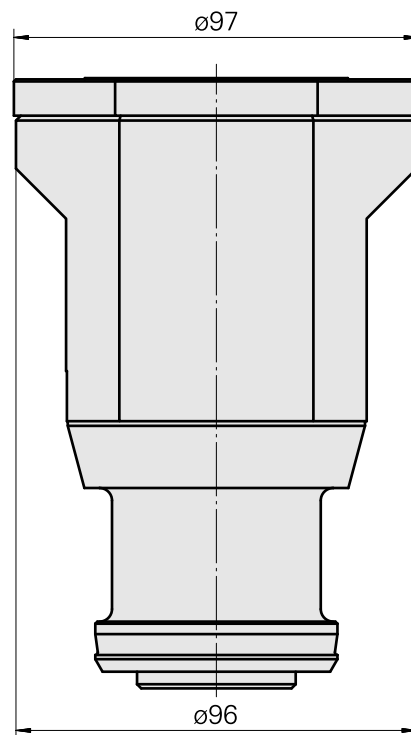

Gravação

Características técnicas

PF Categoria de acessórios

Montagem bloco pré-ajustagem

Alojamento de ferramenta

CAPTO C6

Documentos

Não há downloads disponíveis para este produto