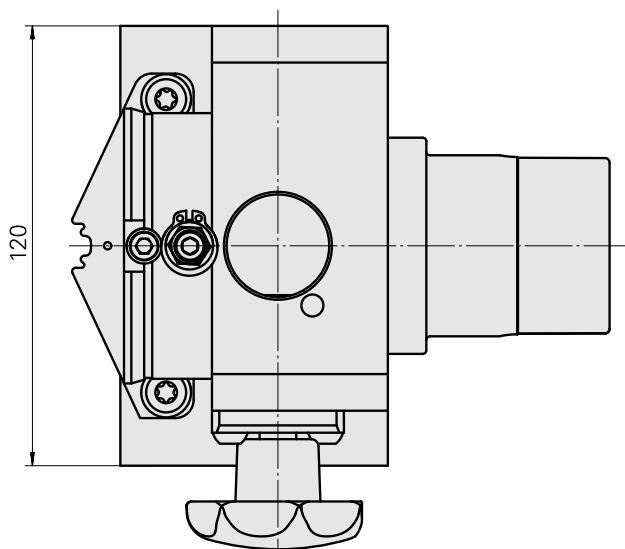

Adap. auxílio montagem TNL12

Características técnicas

PF Categoria de acessórios

Adap. auxílio montagem

Alojamento de ferramenta

TNL12

Documentos

Não há downloads disponíveis para este produto