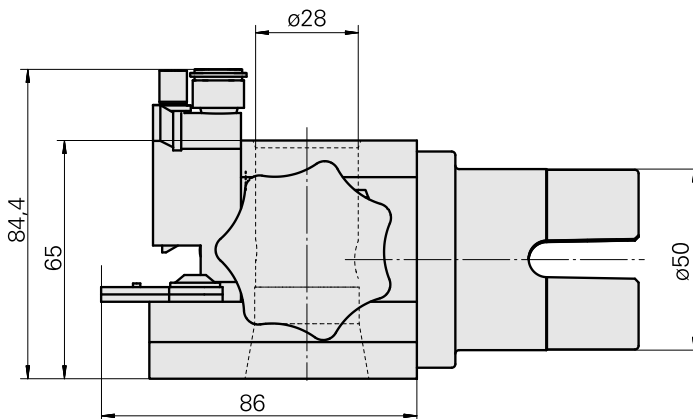

Adap. auxílio montagem TNL12

Características técnicas

PF Categoria de acessórios

Adap. auxílio montagem

Alojamento de ferramenta

TNL12

Documentos

Não há downloads disponíveis para este produto