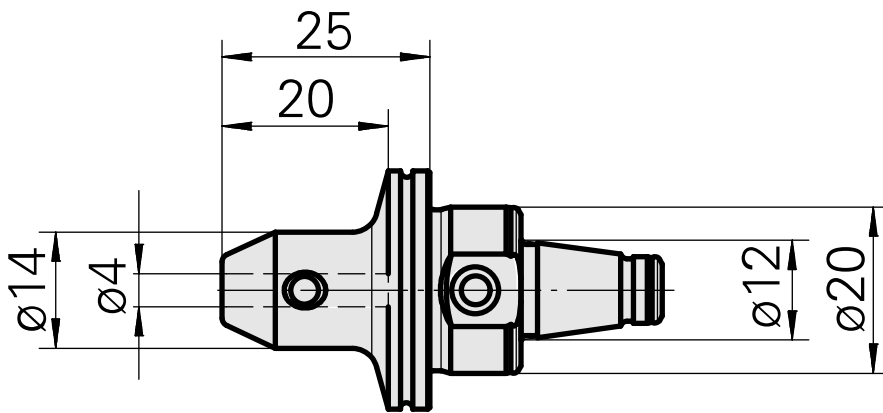

### Technische Daten

WZH Zubehörkategorie

WFB 20-12

Aufnahme

D4

Schnellwechseleinsätze

Weldon-Aufnahme