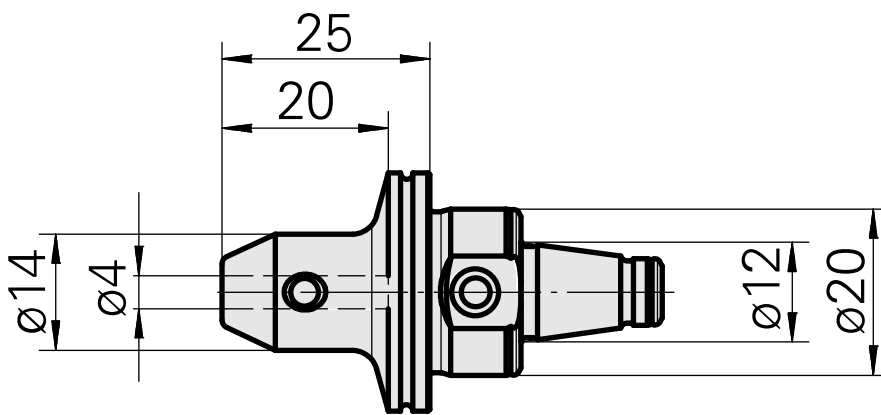

WFB 20-12 D4

Données techniques

Catégorie d'accessoires PO

WFB 20-12

Attachement

D4

Inserts à changement rapide

attachement Weldon