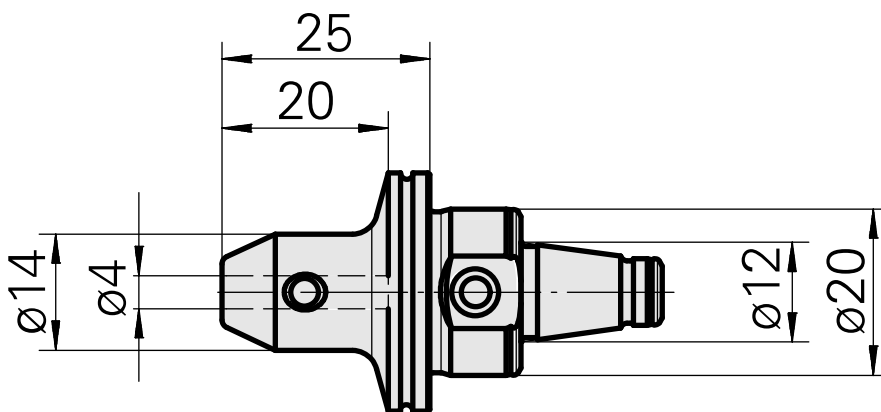

WFB 20-12 D4

Características técnicas

PF Categoria de acessórios

WFB 20-12

Recepção

D4

Inserções de troca rápida

alojamento Weldon