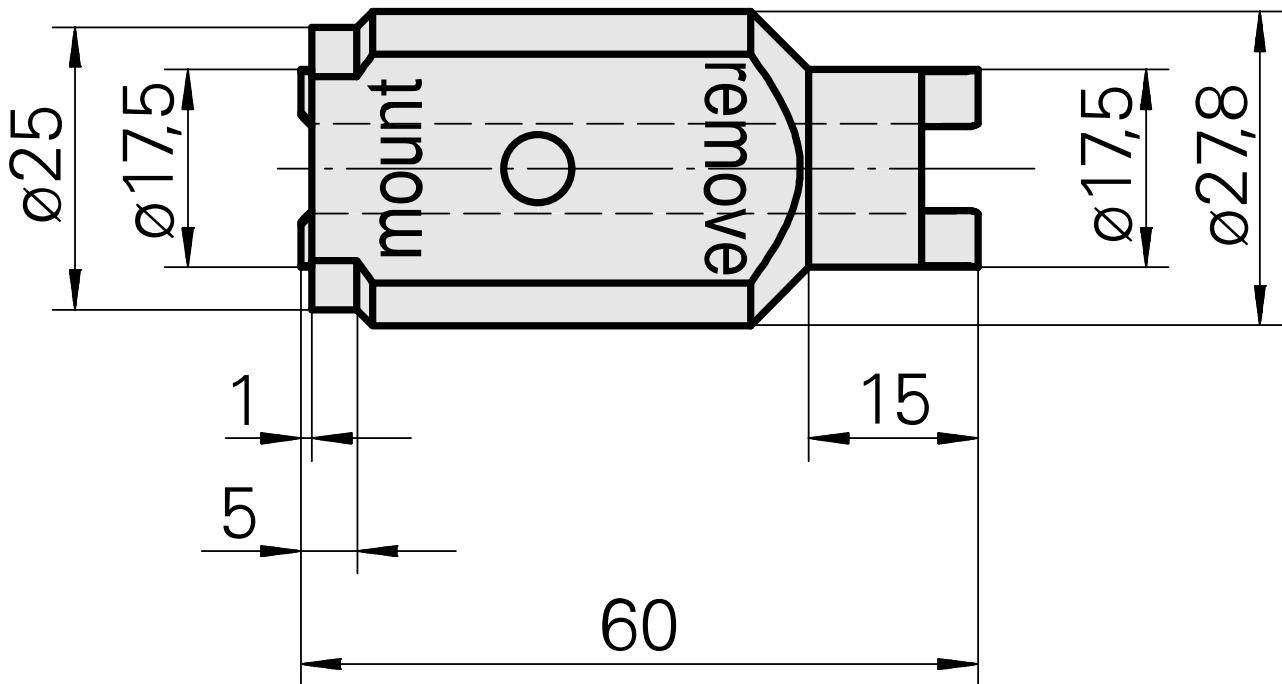

Chave de encaixe

Données techniques

Catégorie d'accessoires P0

Attachement

Outil pour adaptateur KSS

INDEX CAPTO C6

Documents

Aucun téléchargement n'est disponible pour ce produit