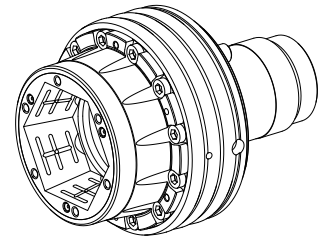

Mandril de aperto

Características técnicas

Produtos INDEX TRAUB	TNL32 compact
Passagem do fuso	32mm
Lado de usinagem	Fuso principal
Fabricante ext.caract.produto	Kombi Axfix
Lin. prod. de outr. fabricant.	Mandril TOPlus
Alojamento do fuso	Cone 1:4
Dimensão disp. fixação	SK40
Lin. prod. de outr. fabricant.	Hainbuch

De momento, não está disponível uma visão de 3 lados para esse produto

Documentos

Não há downloads disponíveis para este produto