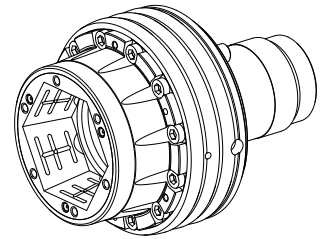

## Change parts

### Características técnicas

<b>Produtos INDEX TRAUB</b>	TNL32 compact
<b>Passagem do fuso</b>	32mm
<b>Lado de usinagem</b>	Contra fuso
<b>Fabricante ext.caract.produto</b>	Kombi Axfix
<b>Lin. prod. de outr. fabricant.</b>	Mandril TOPlus
<b>Alojamento do fuso</b>	Cone 1:4
<b>Dimensão disp. fixação</b>	SK40
<b>Lin. prod. de outr. fabricant.</b>	Hainbuch

De momento, não está disponível uma visão de 3 lados para esse produto