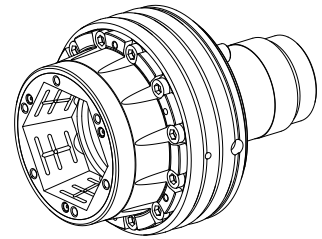

Change parts

Características técnicas

Produtos INDEX TRAUB	TNL32 compact
Passagem do fuso	32mm
Lado de usinagem	Contra fuso
Fabricante ext.caract.produto	Kombi Axfix
Lin. prod. de outr. fabricant.	Mandril TOPlus
Alojamento do fuso	Cone 1:4
Dimensão disp. fixação	SK40
Lin. prod. de outr. fabricant.	Hainbuch

De momento, não está disponível uma visão de 3 lados para esse produto

Documentos

Não há downloads disponíveis para este produto