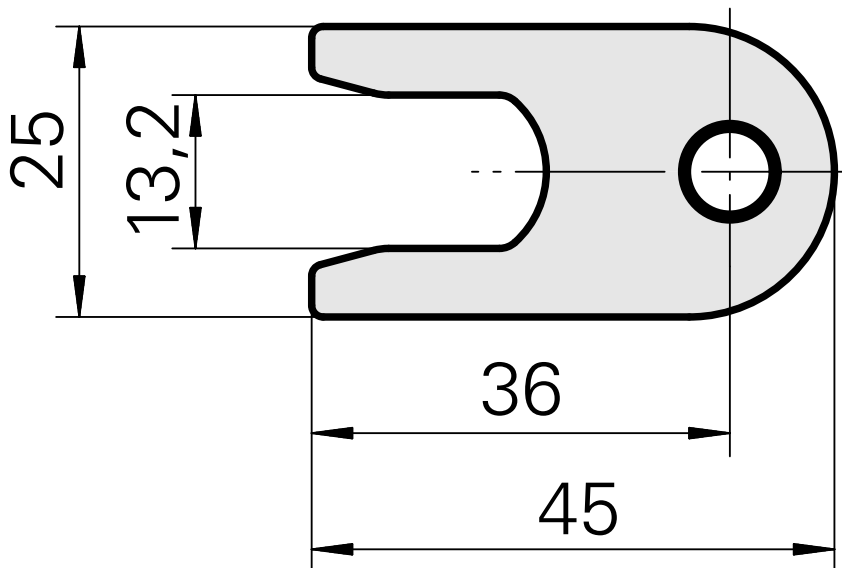

Chave

Características técnicas

PF Categoria de acessórios

Acessórios para fuso de fluido

Documentos

Não há downloads disponíveis para este produto