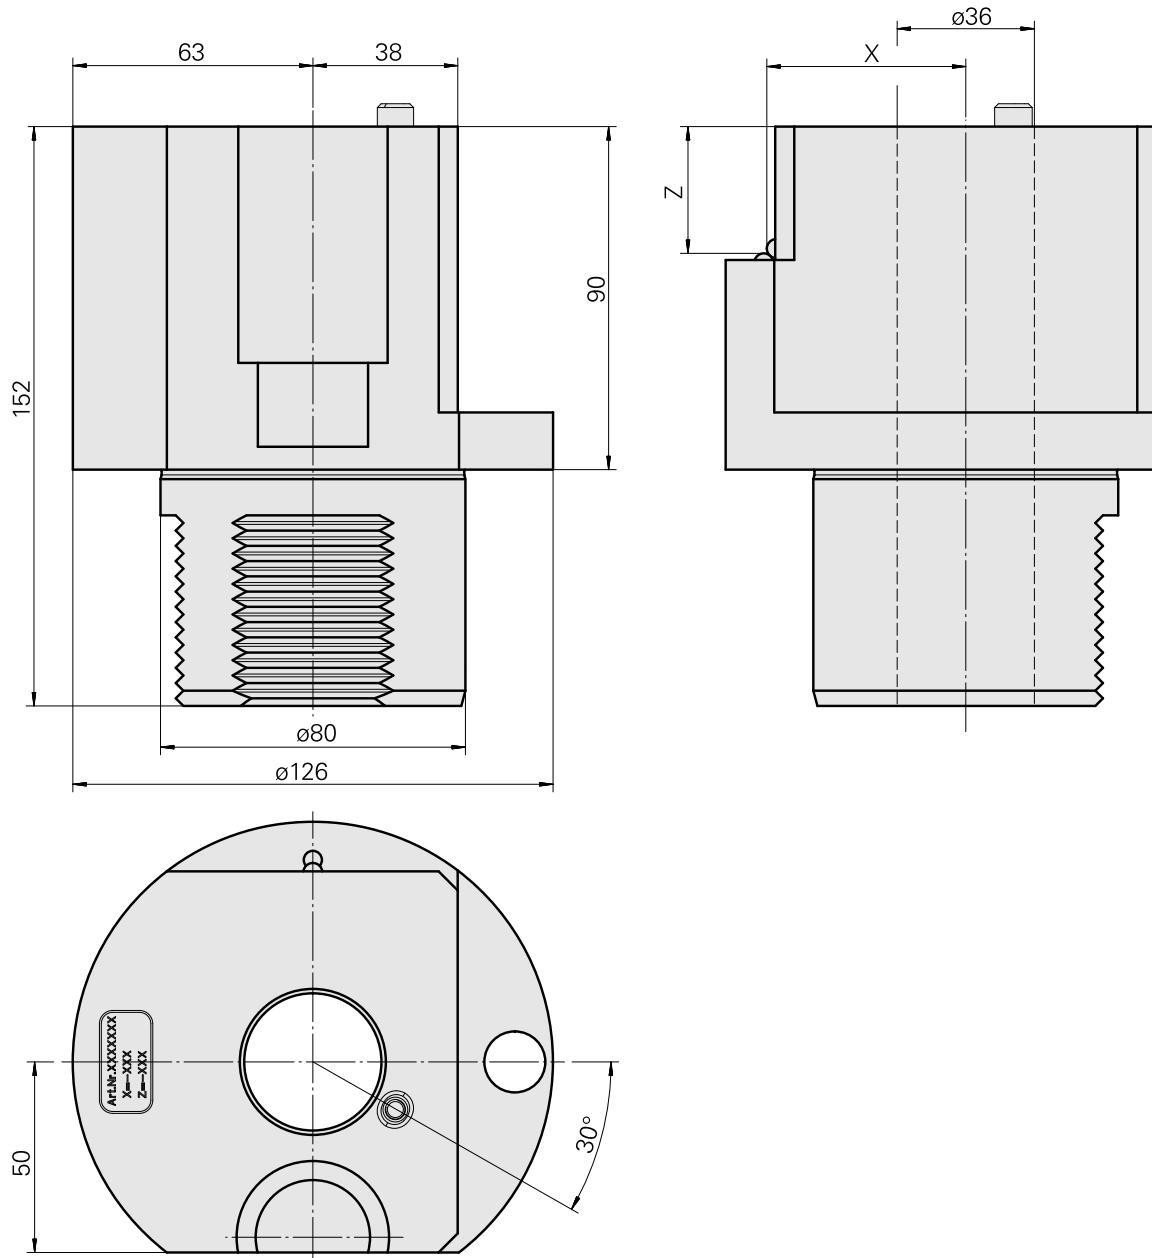

### Características técnicas

PF Categoria de acessórios

Adaptador para apar.pré-ajuste

Recepção

D80 dispositivos de presetting

Alojamento de ferramenta

Haste 36