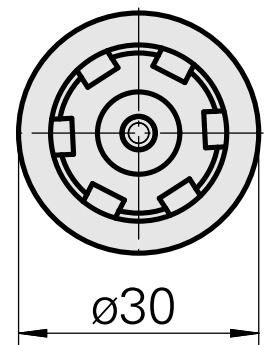

WFB 20-12 ER16

Données techniques

Catégorie d'accessoires PO

WFB 20-12

Attachement

ER16

Type d'écrous de serrage

Filet inter à diamètre réduit

Inserts à changement rapide

pince de serrage

Documents

Aucun téléchargement n'est disponible pour ce produit

Accessoires

Nécessaire à l'exploitation

[Clé](#)

ID produit : 10621809

Ancienne ID produit : 490219.2161

Catégorie d'accessoires PO Outil	Attachement ER16	Type de pince de bridage ER 16	Type d'écrous de serrage Filet inter à diamètre réduit
Outil pour pinces de serrage Clé pour écrou de serrage			