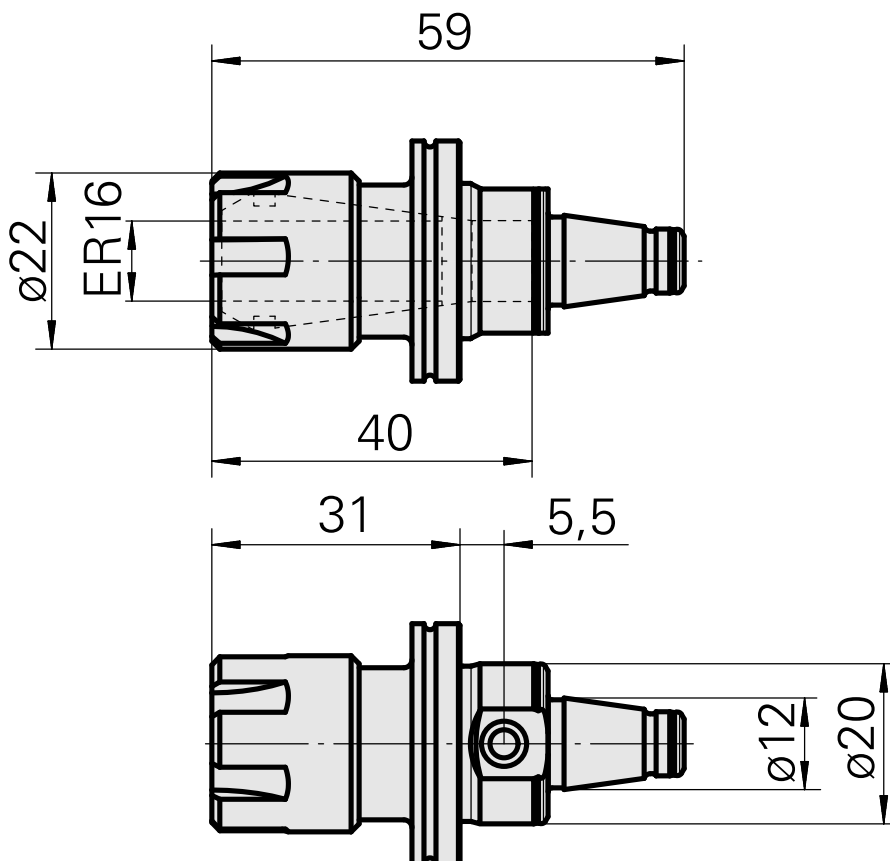

WFB 20-12 ER16

Données techniques

Catégorie d'accessoires PO

WFB 20-12

Attachement

ER16

Type d'écrous de serrage

Filet inter à diamètre réduit

Inserts à changement rapide

pince de serrage

Documents

Aucun téléchargement n'est disponible pour ce produit

Accessoires

Nécessaire à l'exploitation

[Clé](#)

ID produit : 10621809

Ancienne ID produit : 490219.2161

Catégorie d'accessoires PO Outil	Attachement ER16	Type de pince de bridage ER 16	Type d'écrous de serrage Filet inter à diamètre réduit
Outil pour pinces de serrage Clé pour écrou de serrage			

Pince de serrage, scellée

ID produit : 10433061

Ancienne ID produit : W999083-
