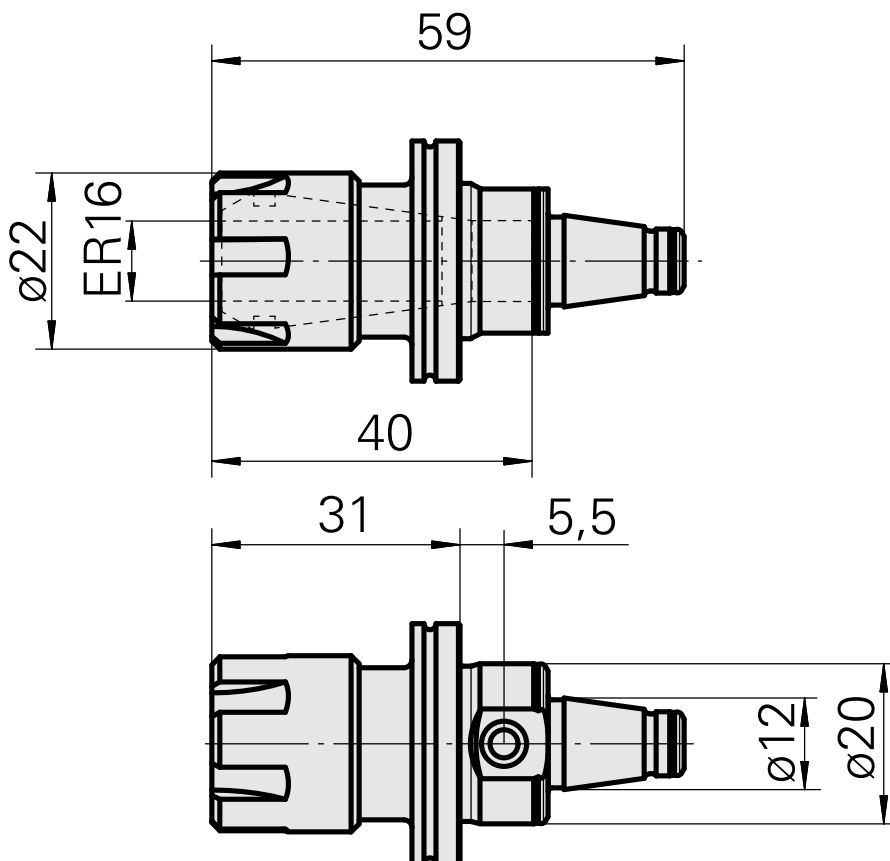

WFB 20-12 ER16

Características técnicas

PF Categoria de acessórios	WFB 20-12
Recepção	ER16
Fixação do tipo porca	Rosca com diâmetro reduzido
Inserções de troca rápida	pinça de montagem

Documentos

Não há downloads disponíveis para este produto

Acessórios

Necessário para operação

[Chave](#)

ID do produto : 10621809

ID anterior do produto : 490219.2161

PF Categoria de acessórios Ferramenta	Recepção ER16	Tipo de pinça de aperto ER 16	Fixação do tipo porca Rosca com diâmetro reduzido
Ferramenta para pinças Chaves de boca			

Acessórios opcionais

Tool holder accessories

[Porca tensora](#)

ID do produto : 10178506

ID anterior do produto : 901939.6161

PF Categoria de acessórios Garra	Recepção ER16	Tipo de pinça de aperto ER 16	Fixação do tipo porca Rosca com diâmetro reduzido
-------------------------------------	------------------	----------------------------------	---

[Pinça de aperto, selado](#)

ID do produto : 10433061

ID anterior do produto : W999083-
