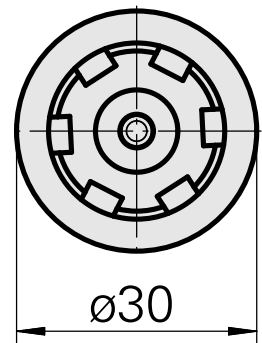

WFB 20-12 ER16

Características técnicas

PF Categoria de acessórios	WFB 20-12
Recepção	ER16
Fixação do tipo porca	Rosca com diâmetro reduzido
Inserções de troca rápida	pinça de montagem

Documentos

Não há downloads disponíveis para este produto

Acessórios

Necessário para operação

[Chave](#)

ID do produto : 10621809

ID anterior do produto : 490219.2161

PF Categoria de acessórios Ferramenta	Recepção ER16	Tipo de pinça de aperto ER 16	Fixação do tipo porca Rosca com diâmetro reduzido
Ferramenta para pinças Chaves de boca			

Acessórios opcionais

Tool holder accessories

[Porca tensora](#)

ID do produto : 10178506

ID anterior do produto : 901939.6161

PF Categoria de acessórios Garra	Recepção ER16	Tipo de pinça de aperto ER 16	Fixação do tipo porca Rosca com diâmetro reduzido
-------------------------------------	------------------	----------------------------------	---

[Pinça de aperto, selado](#)

ID do produto : 10433061

ID anterior do produto : W999083-
