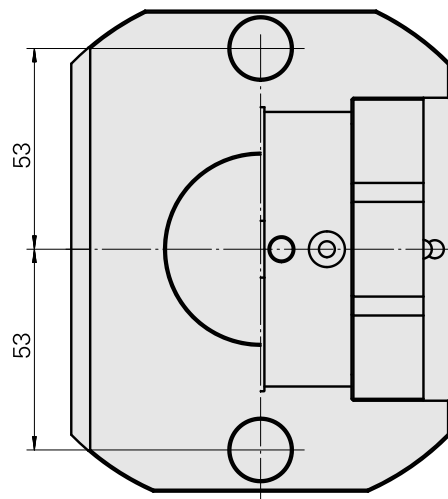

Adaptador

Características técnicas

PF Categoria de acessórios

Adaptador para apar.pré-ajuste

Recepção

D80 dispositivos de presetting

Alojamento de ferramenta

Alojam. prisma redondo TNL12