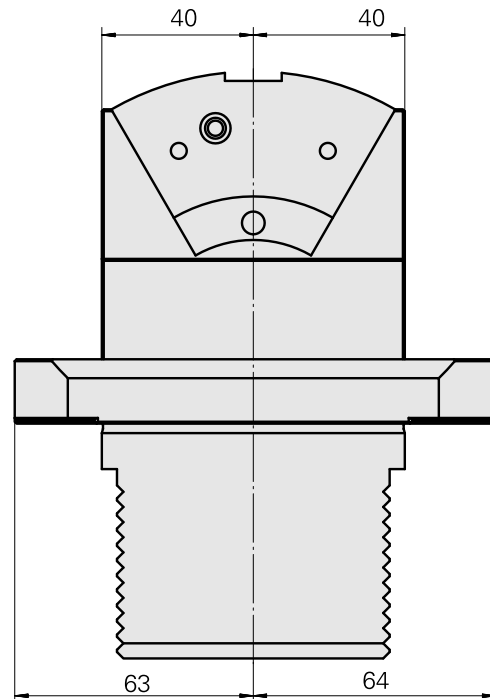

Voreinst. D80/TNL12

Technische Daten

WZH Zubehörkategorie

Adapter für Voreinstellgeräte

Aufnahme

D80 für Voreinstellgeräte

Werkzeugaufnahme

Rundprisma-Aufnahme TNL12