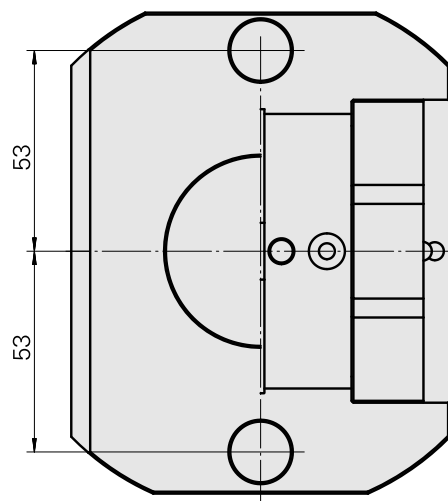

Voreinst. D80/TNL12

Technische Daten

WZH Zubehörkategorie

Adapter für Voreinstellgeräte

Aufnahme

D80 für Voreinstellgeräte

Werkzeugaufnahme

Rundprisma-Aufnahme TNL12