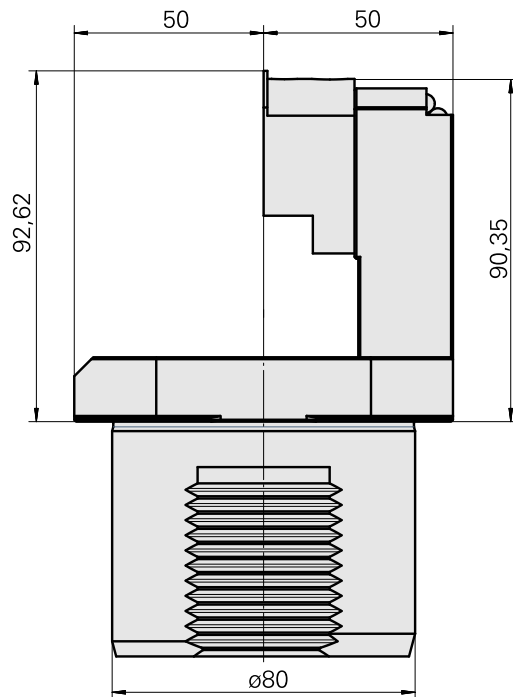

Adaptador

Características técnicas

PF Categoria de acessórios

Adaptador para apar.pré-ajuste

Recepção

D80 dispositivos de presetting

Alojamento de ferramenta

Alojam. prisma redondo TNL12