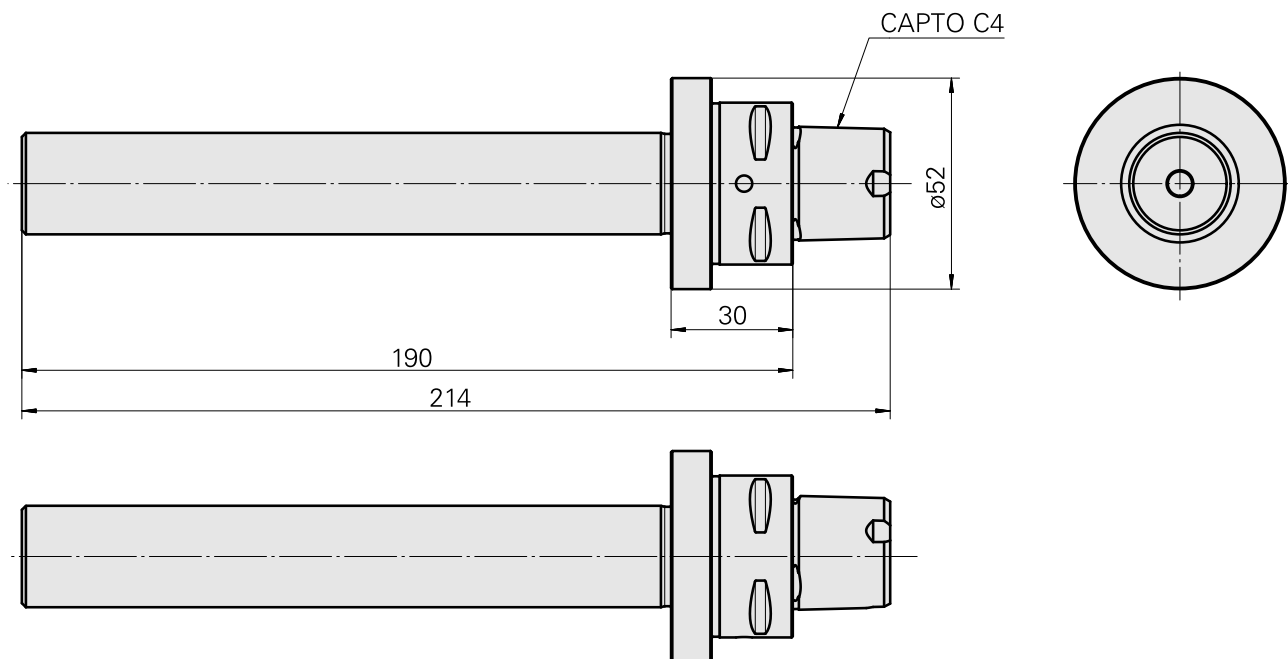

## INDEX CAPTO C4 D25, Mandril de controle

### Características técnicas

PF Categoria de acessórios	INDEX CAPTO C4
Recepção	D25
Inserções de troca rápida	Mandril de controle