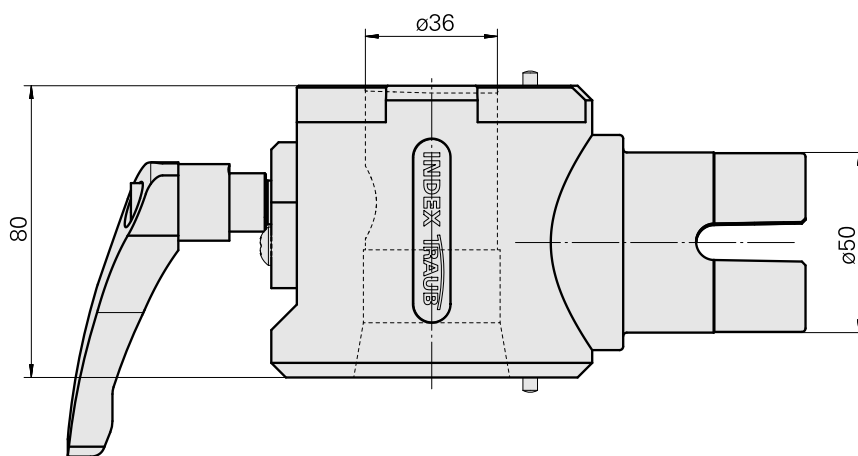

Adap. auxílio montagem Pinola D36

Características técnicas

PF Categoria de acessórios

Adap. auxílio montagem

Alojamento de ferramenta

Pinola D36

Documentos

Não há downloads disponíveis para este produto