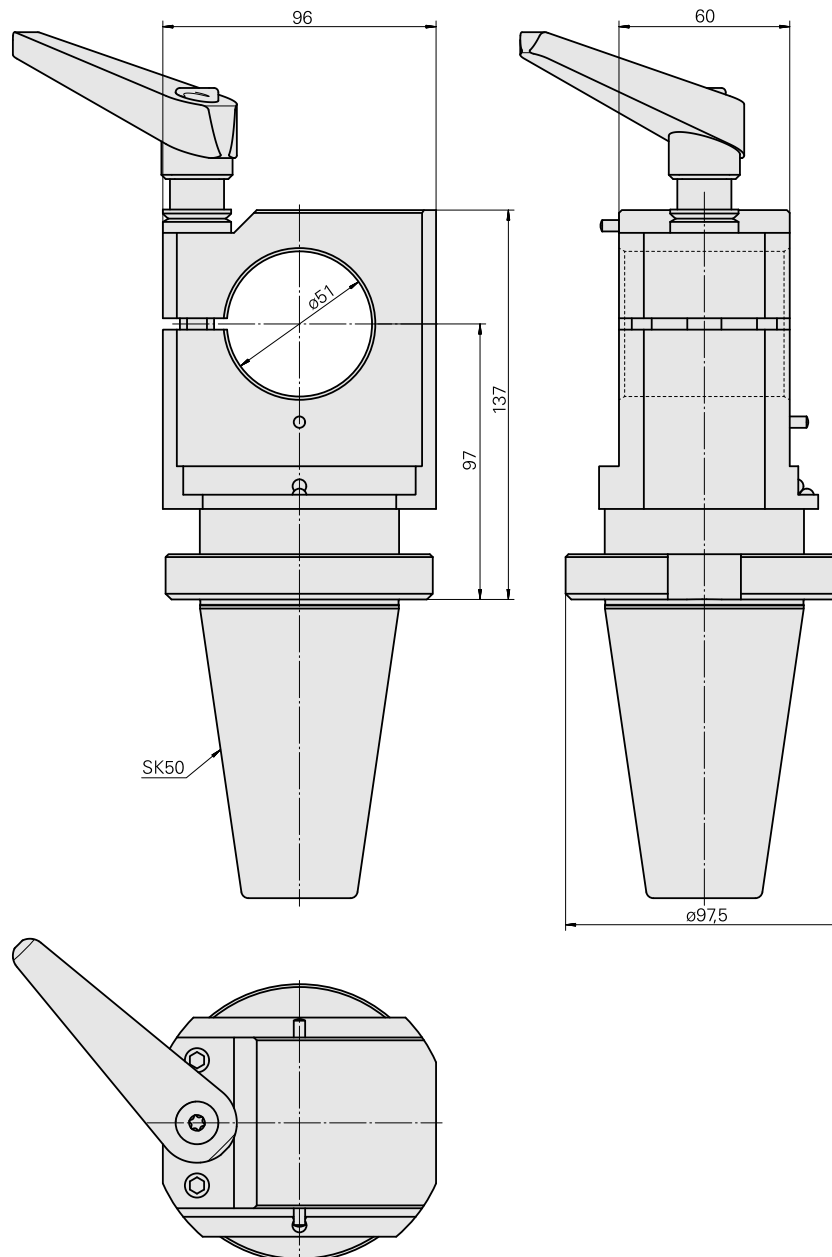

Adaptador

Características técnicas

PF Categoria de acessórios

Adaptador para apar.pré-ajuste

Recepção

SK50

Alojamento de ferramenta

Pinole D51