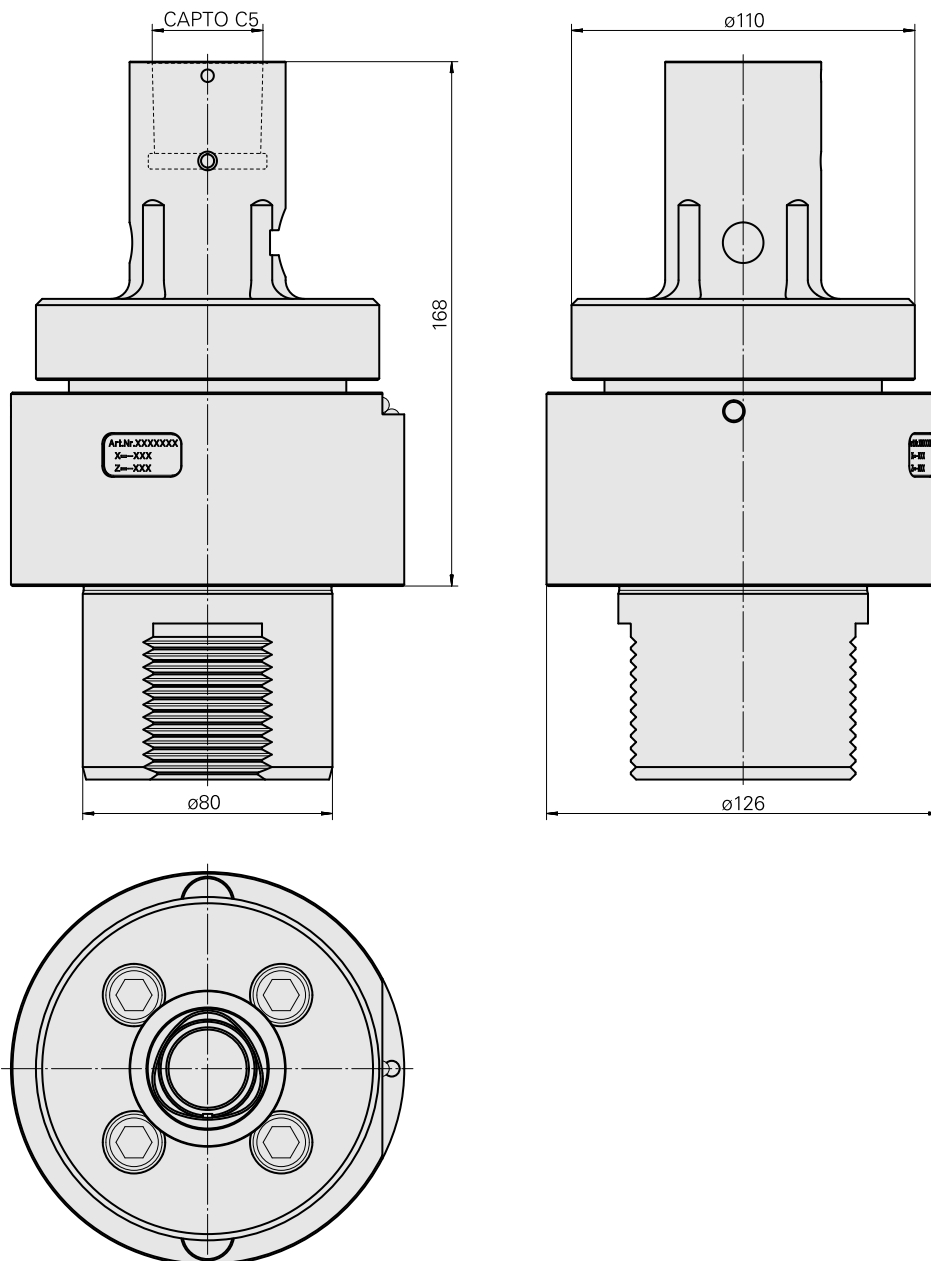

Adaptador

Características técnicas

PF Categoria de acessórios

Adaptador para apar.pré-ajuste

Recepção

D80 dispositivos de presetting

Alojamento de ferramenta

CAPTO C5