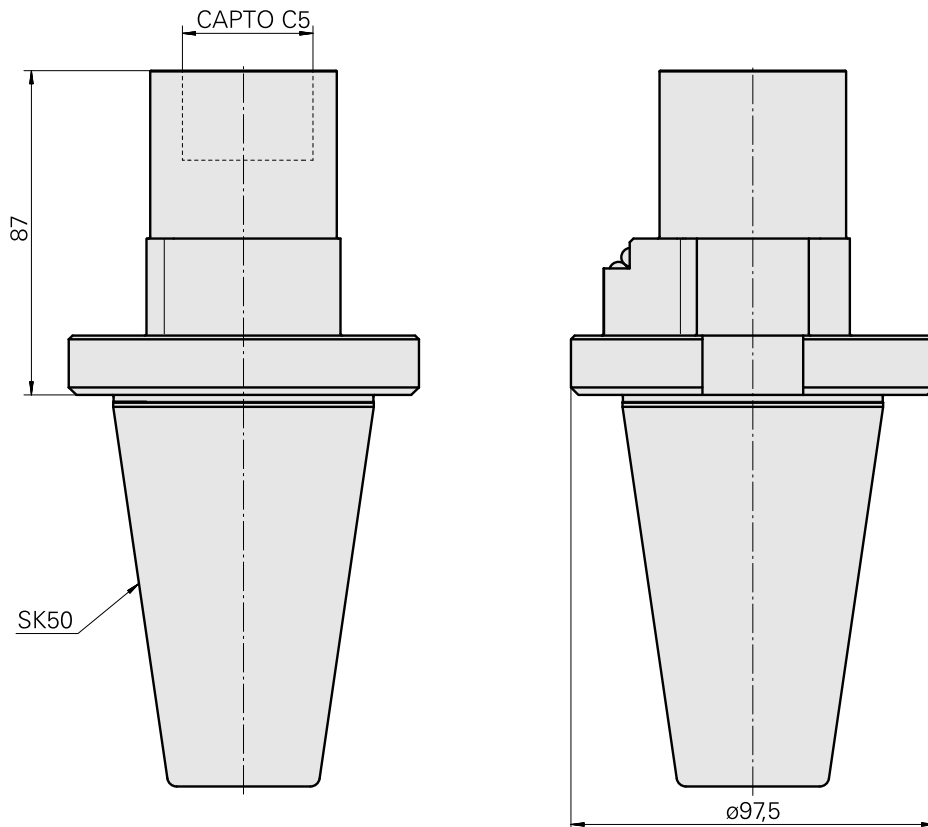

### Características técnicas

PF Categoria de acessórios

Adaptador para apar.pré-ajuste

Recepção

SK50

Alojamento de ferramenta

CAPTO C5