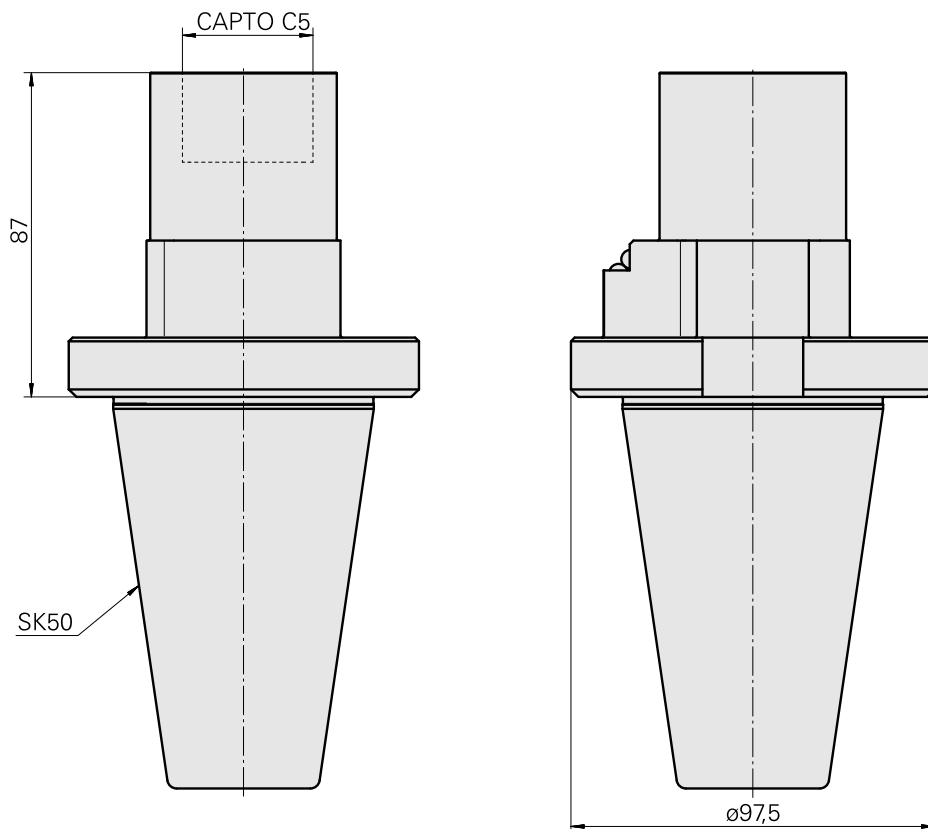

Adaptador

Características técnicas

PF Categoria de acessórios

Adaptador para apar.pré-ajuste

Recepção

SK50

Alojamento de ferramenta

INDEX CAPTO C5