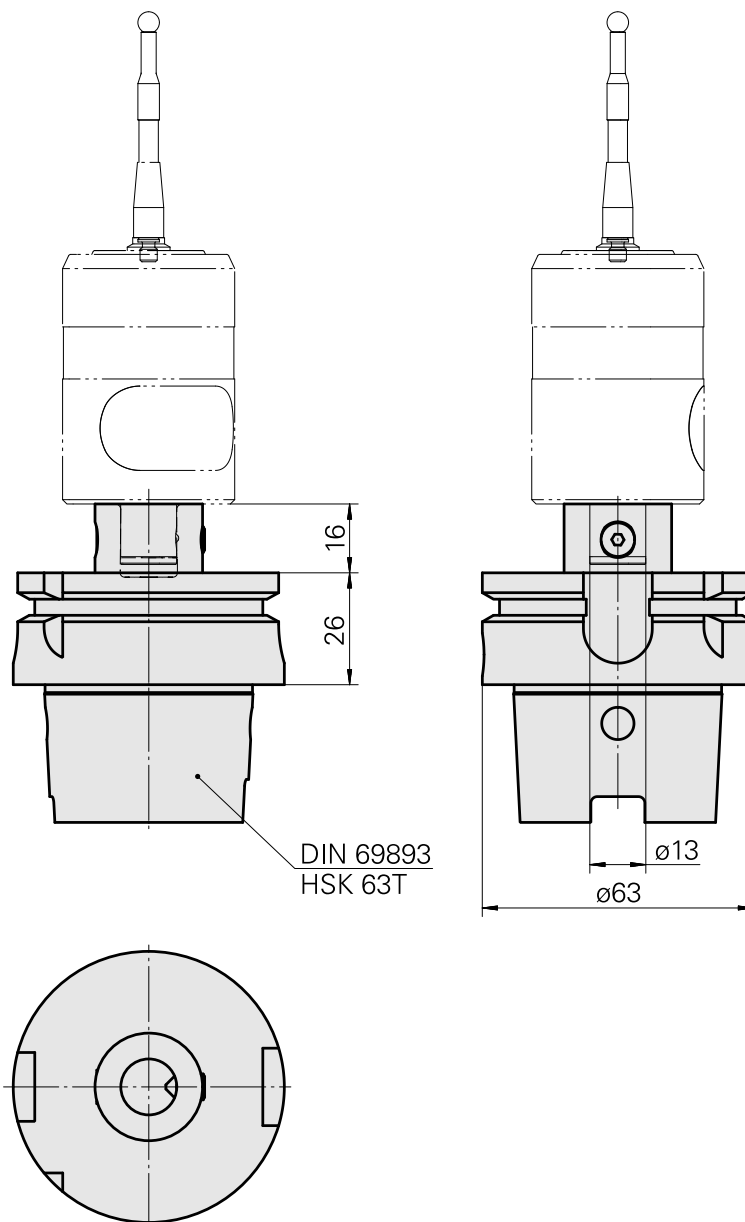

Support de palpeur de mesure HSK 63 T BI

Données techniques

Queue HSK	HSK 63
Forme HSK	T
Attachement	Blum
X [mm]	42
Z [mm]	–
Produits INDEX TRAUB	G220.2

Documents

Aucun téléchargement n'est disponible pour ce produit

Clé à douille

ID produit : 10352082

Ancienne ID produit : WS7800.0010

Catégorie d'accessoires PO Outil pour adaptateur KSS	Attachement HSK 63 A/C
---	---------------------------

Accessoires optionnels

Autres accessoires