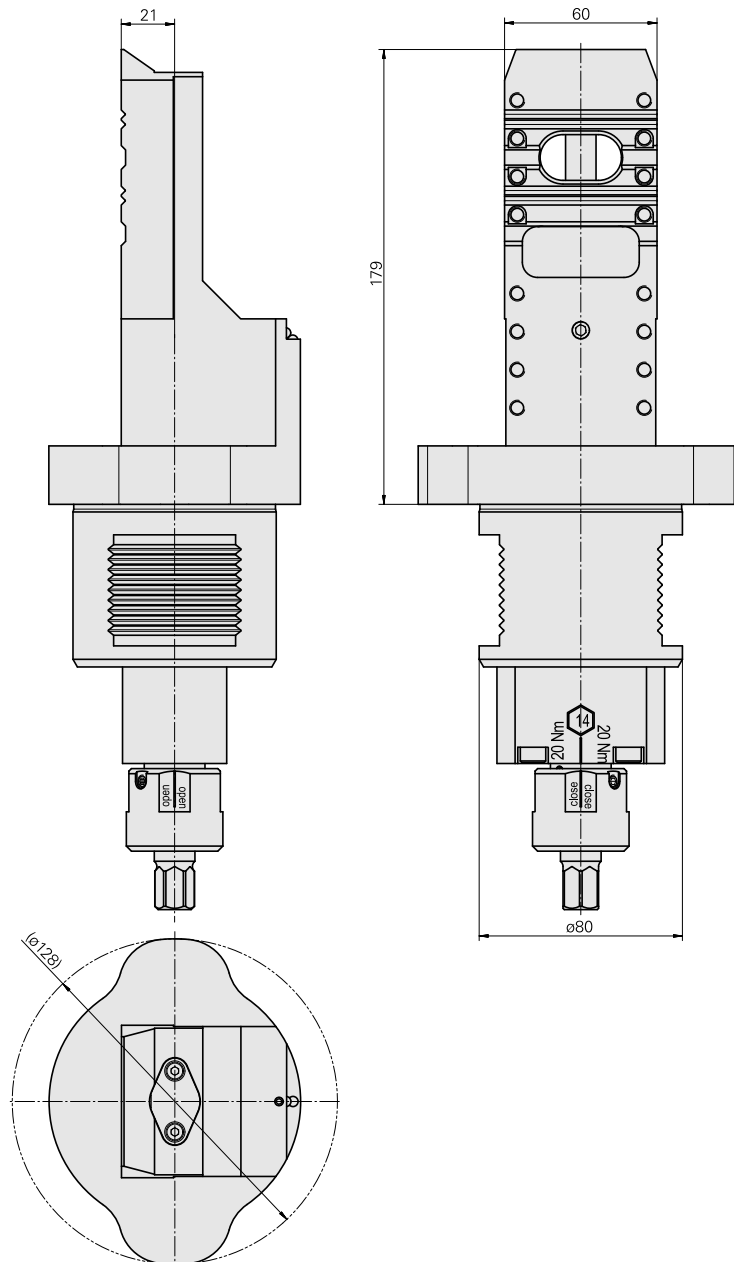

Adaptador

Características técnicas

PF Categoria de acessórios

Recepção

Alojamento de ferramenta

Adaptador para apar.pré-ajuste

D80 dispositivos de presetting

MS24 carro transv.