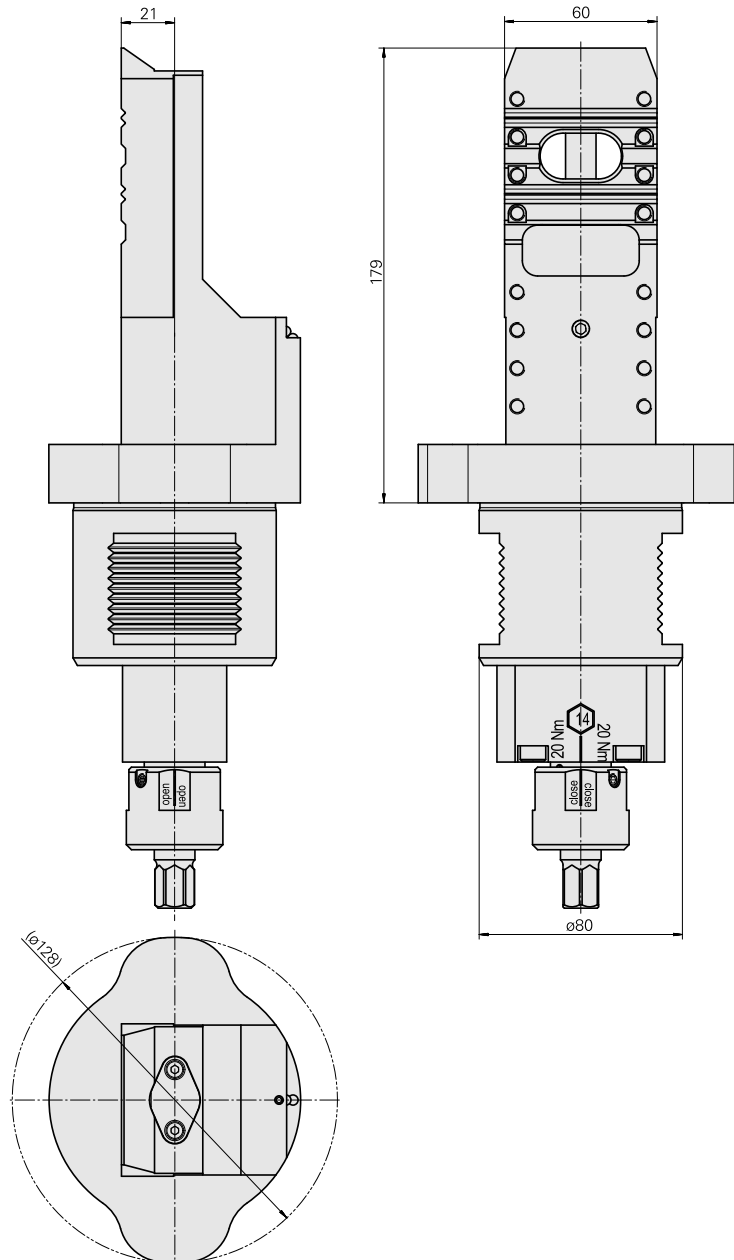

Adaptor

Technische Daten

WZH Zubehörcategorie

Adapter für Voreinstellgeräte

Aufnahme

D80 für Voreinstellgeräte

Werkzeugaufnahme

MS24 Querschlitzen