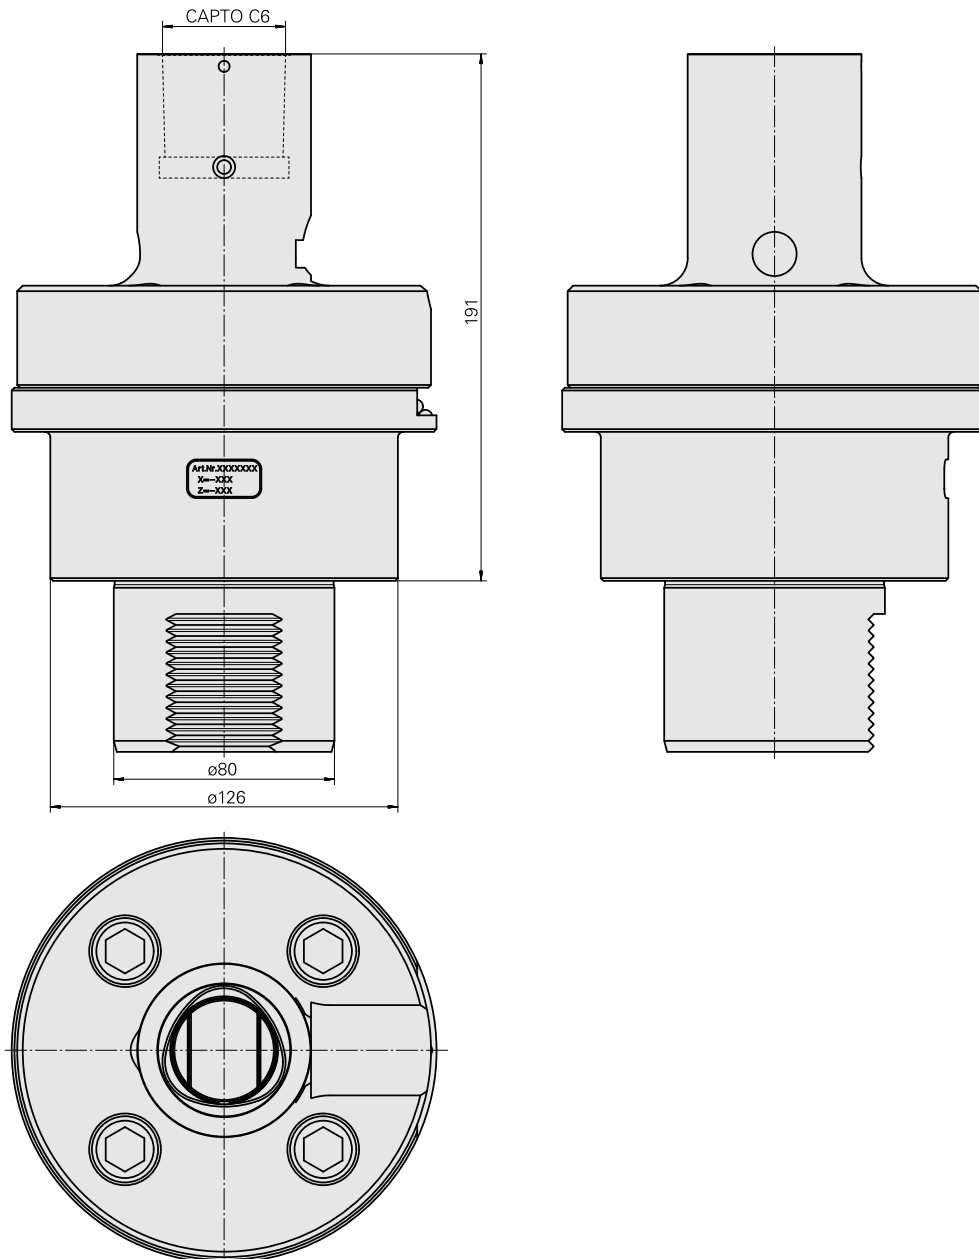

Aparelho de ajuste

Características técnicas

PF Categoria de acessórios

Adaptador para apar.pré-ajuste

Recepção

D80 dispositivos de presetting

Alojamento de ferramenta

CAPTO C6