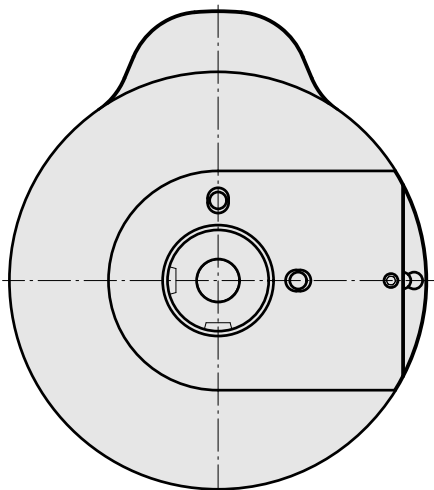

### Características técnicas

PF Categoria de acessórios

Adaptador para apar.pré-ajuste

Recepção

D80 dispositivos de presetting

Alojamento de ferramenta

Suporte de broca D24mm