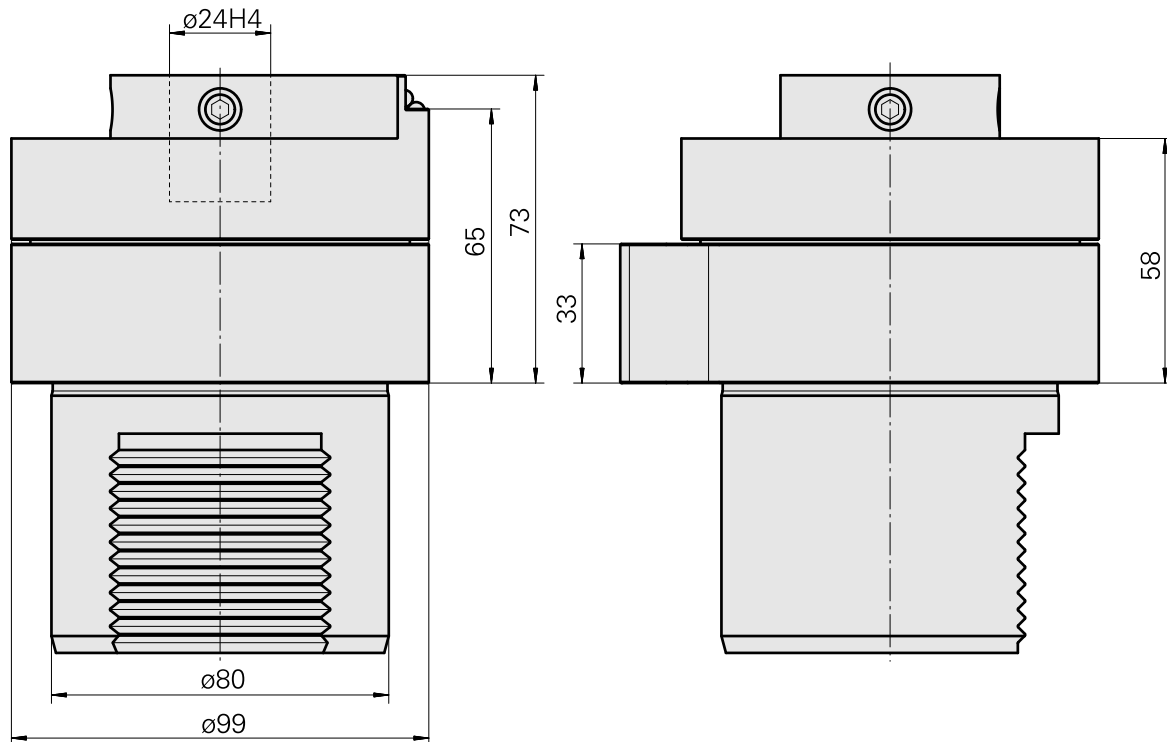

### Caratteristiche tecniche

Categoria acces. portautensile

Adattatore disp. prerregolaz.

Attacco

D80 per preimpostazione

Attacco per utensile

Supporto portapunte D24mm