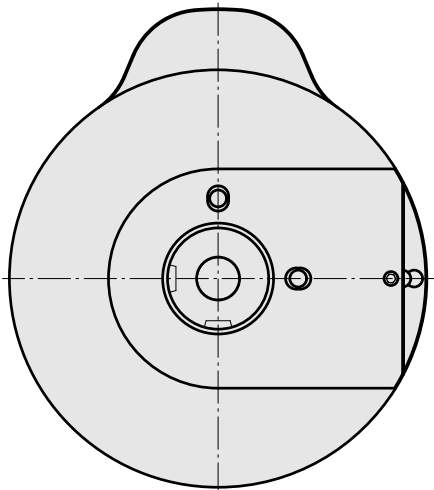

### Caratteristiche tecniche

Categoria acces. portautensile

Adattatore disp. prerregolaz.

Attacco

D80 per preimpostazione

Attacco per utensile

Supporto portapunte D24mm