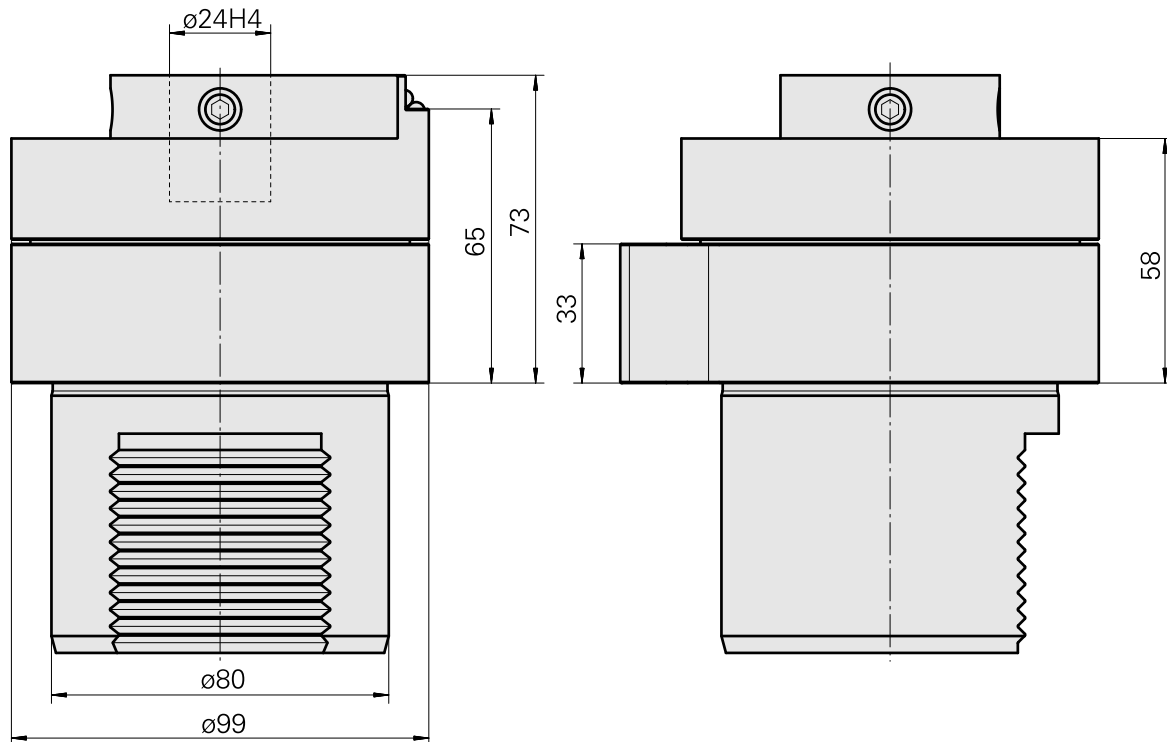

### Características técnicas

PF Categoria de acessórios

Adaptador para apar.pré-ajuste

Recepção

D80 dispositivos de presetting

Alojamento de ferramenta

Suporte de broca D24mm