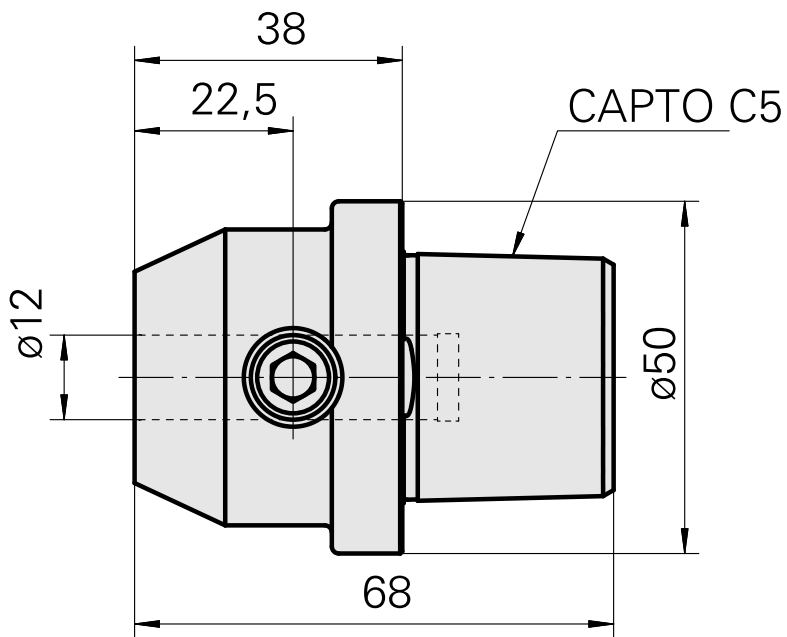

INDEX CAPTO C5 D12

Technische Daten

WZH Zubehörkategorie

INDEX CAPTO C5

Aufnahme

D12

Schnellwechseleinsätze

Weldon-Aufnahme

Dokumente

Für dieses Produkt sind keine Downloads vorhanden

Zubehör

Optionales Zubehör

weiteres Zubehör

[Aufnahmebuchse mit Bund D12](#)

Artikel-Id : 11060576

frühere Artikel-Id : W94280.21--

[Spannbuchse D12](#)

Artikel-Id : 10964938

frühere Artikel-Id : 993112.----
