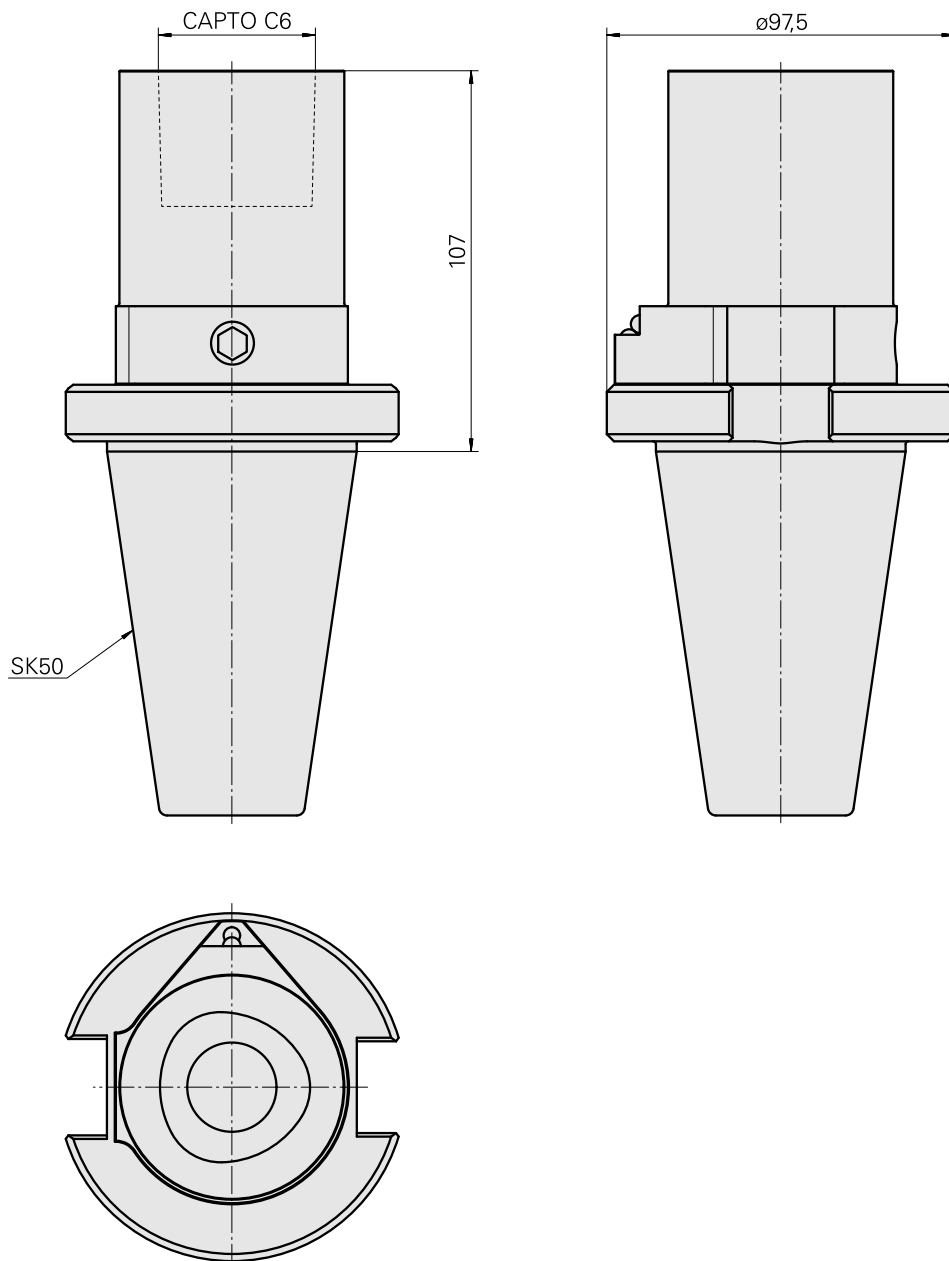

Adaptador

Características técnicas

PF Categoria de acessórios

Adaptador para apar.pré-ajuste

Recepção

SK50

Alojamento de ferramenta

CAPTO C6