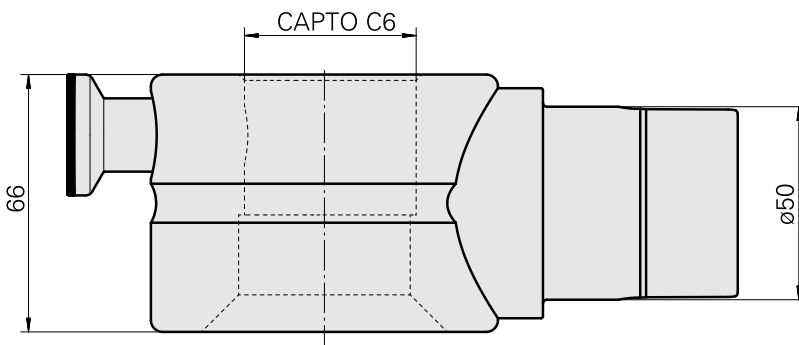

Adap. auxílio montagem INDEX CAPTO C6

Características técnicas

PF Categoria de acessórios

Adap. auxílio montagem

Alojamento de ferramenta

CAPTO C6

Documentos

Não há downloads disponíveis para este produto